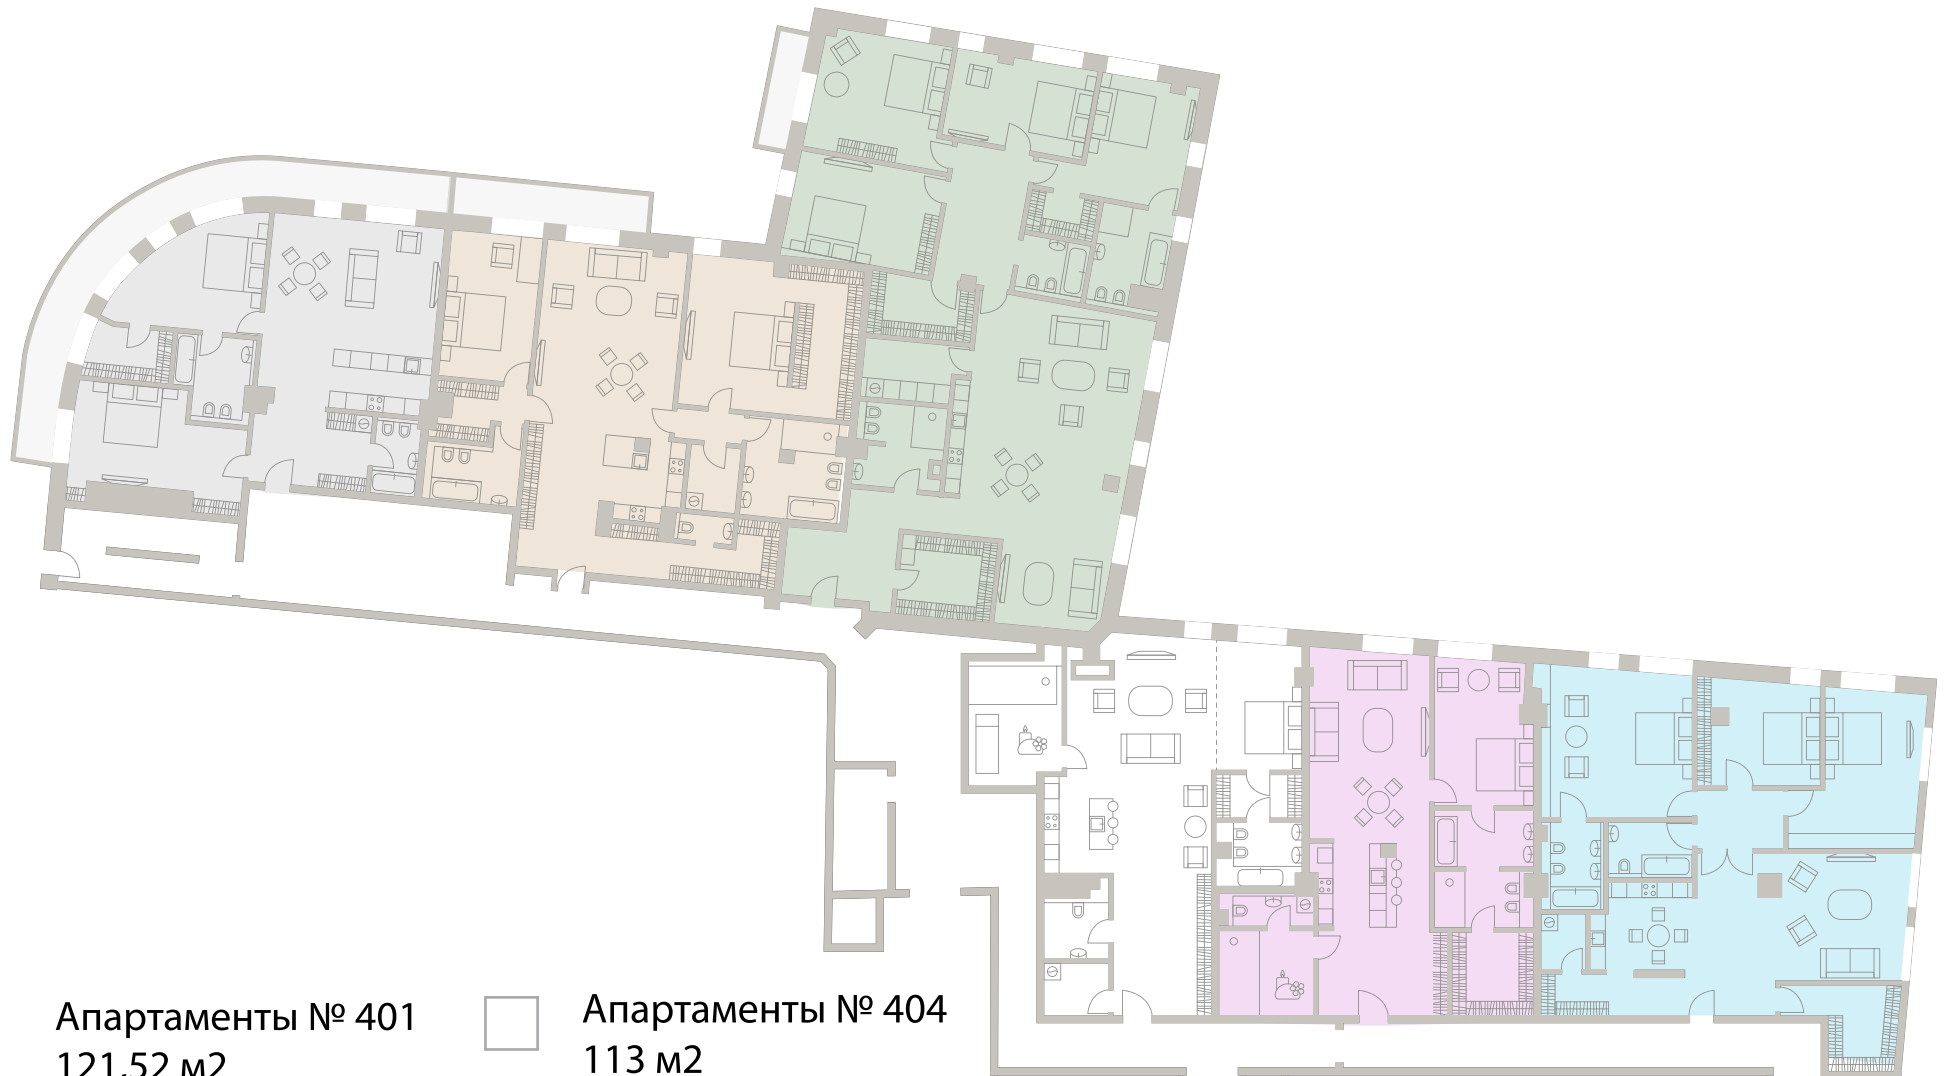

APARTAMENT'S PLANS

ПЛАНЫ АПАРТАМЕНТОВ

План 4 этажа

Апартаменты № 401
121,52 м²

Апартаменты № 404
113 м²

Апартаменты № 402
158,97 м²

Апартаменты № 405
110,80 м²

Апартаменты № 403
228,04 м²