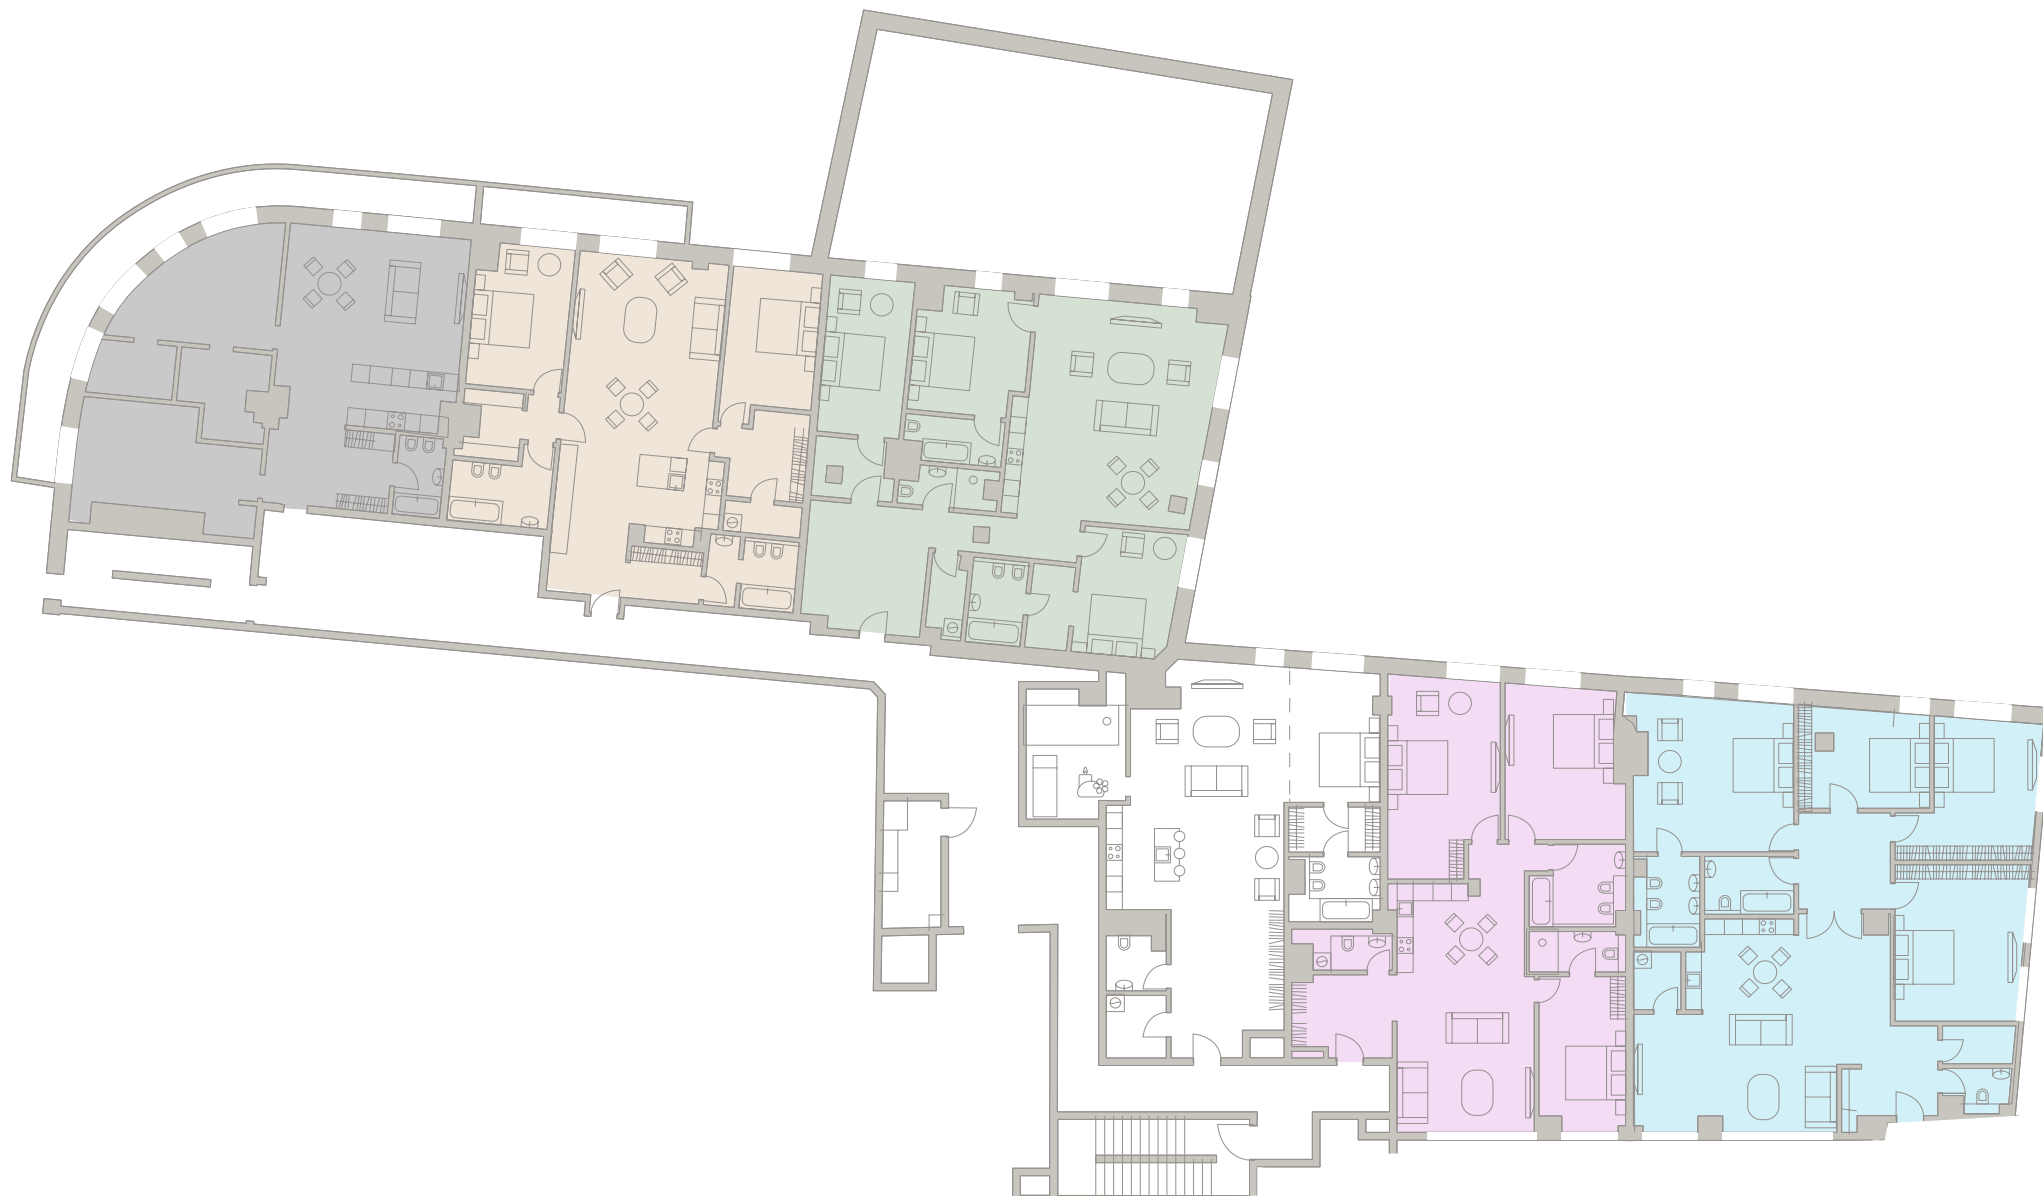

План 5 этажа

■ Апартаменты № 501
121,52 м²

□ Апартаменты № 504
112,10 м²

■ Апартаменты № 502
127,57 м²

■ Апартаменты № 505
129,50 м²

■ Апартаменты № 503
151,90 м²

■ Апартаменты № 506
184,69 м²