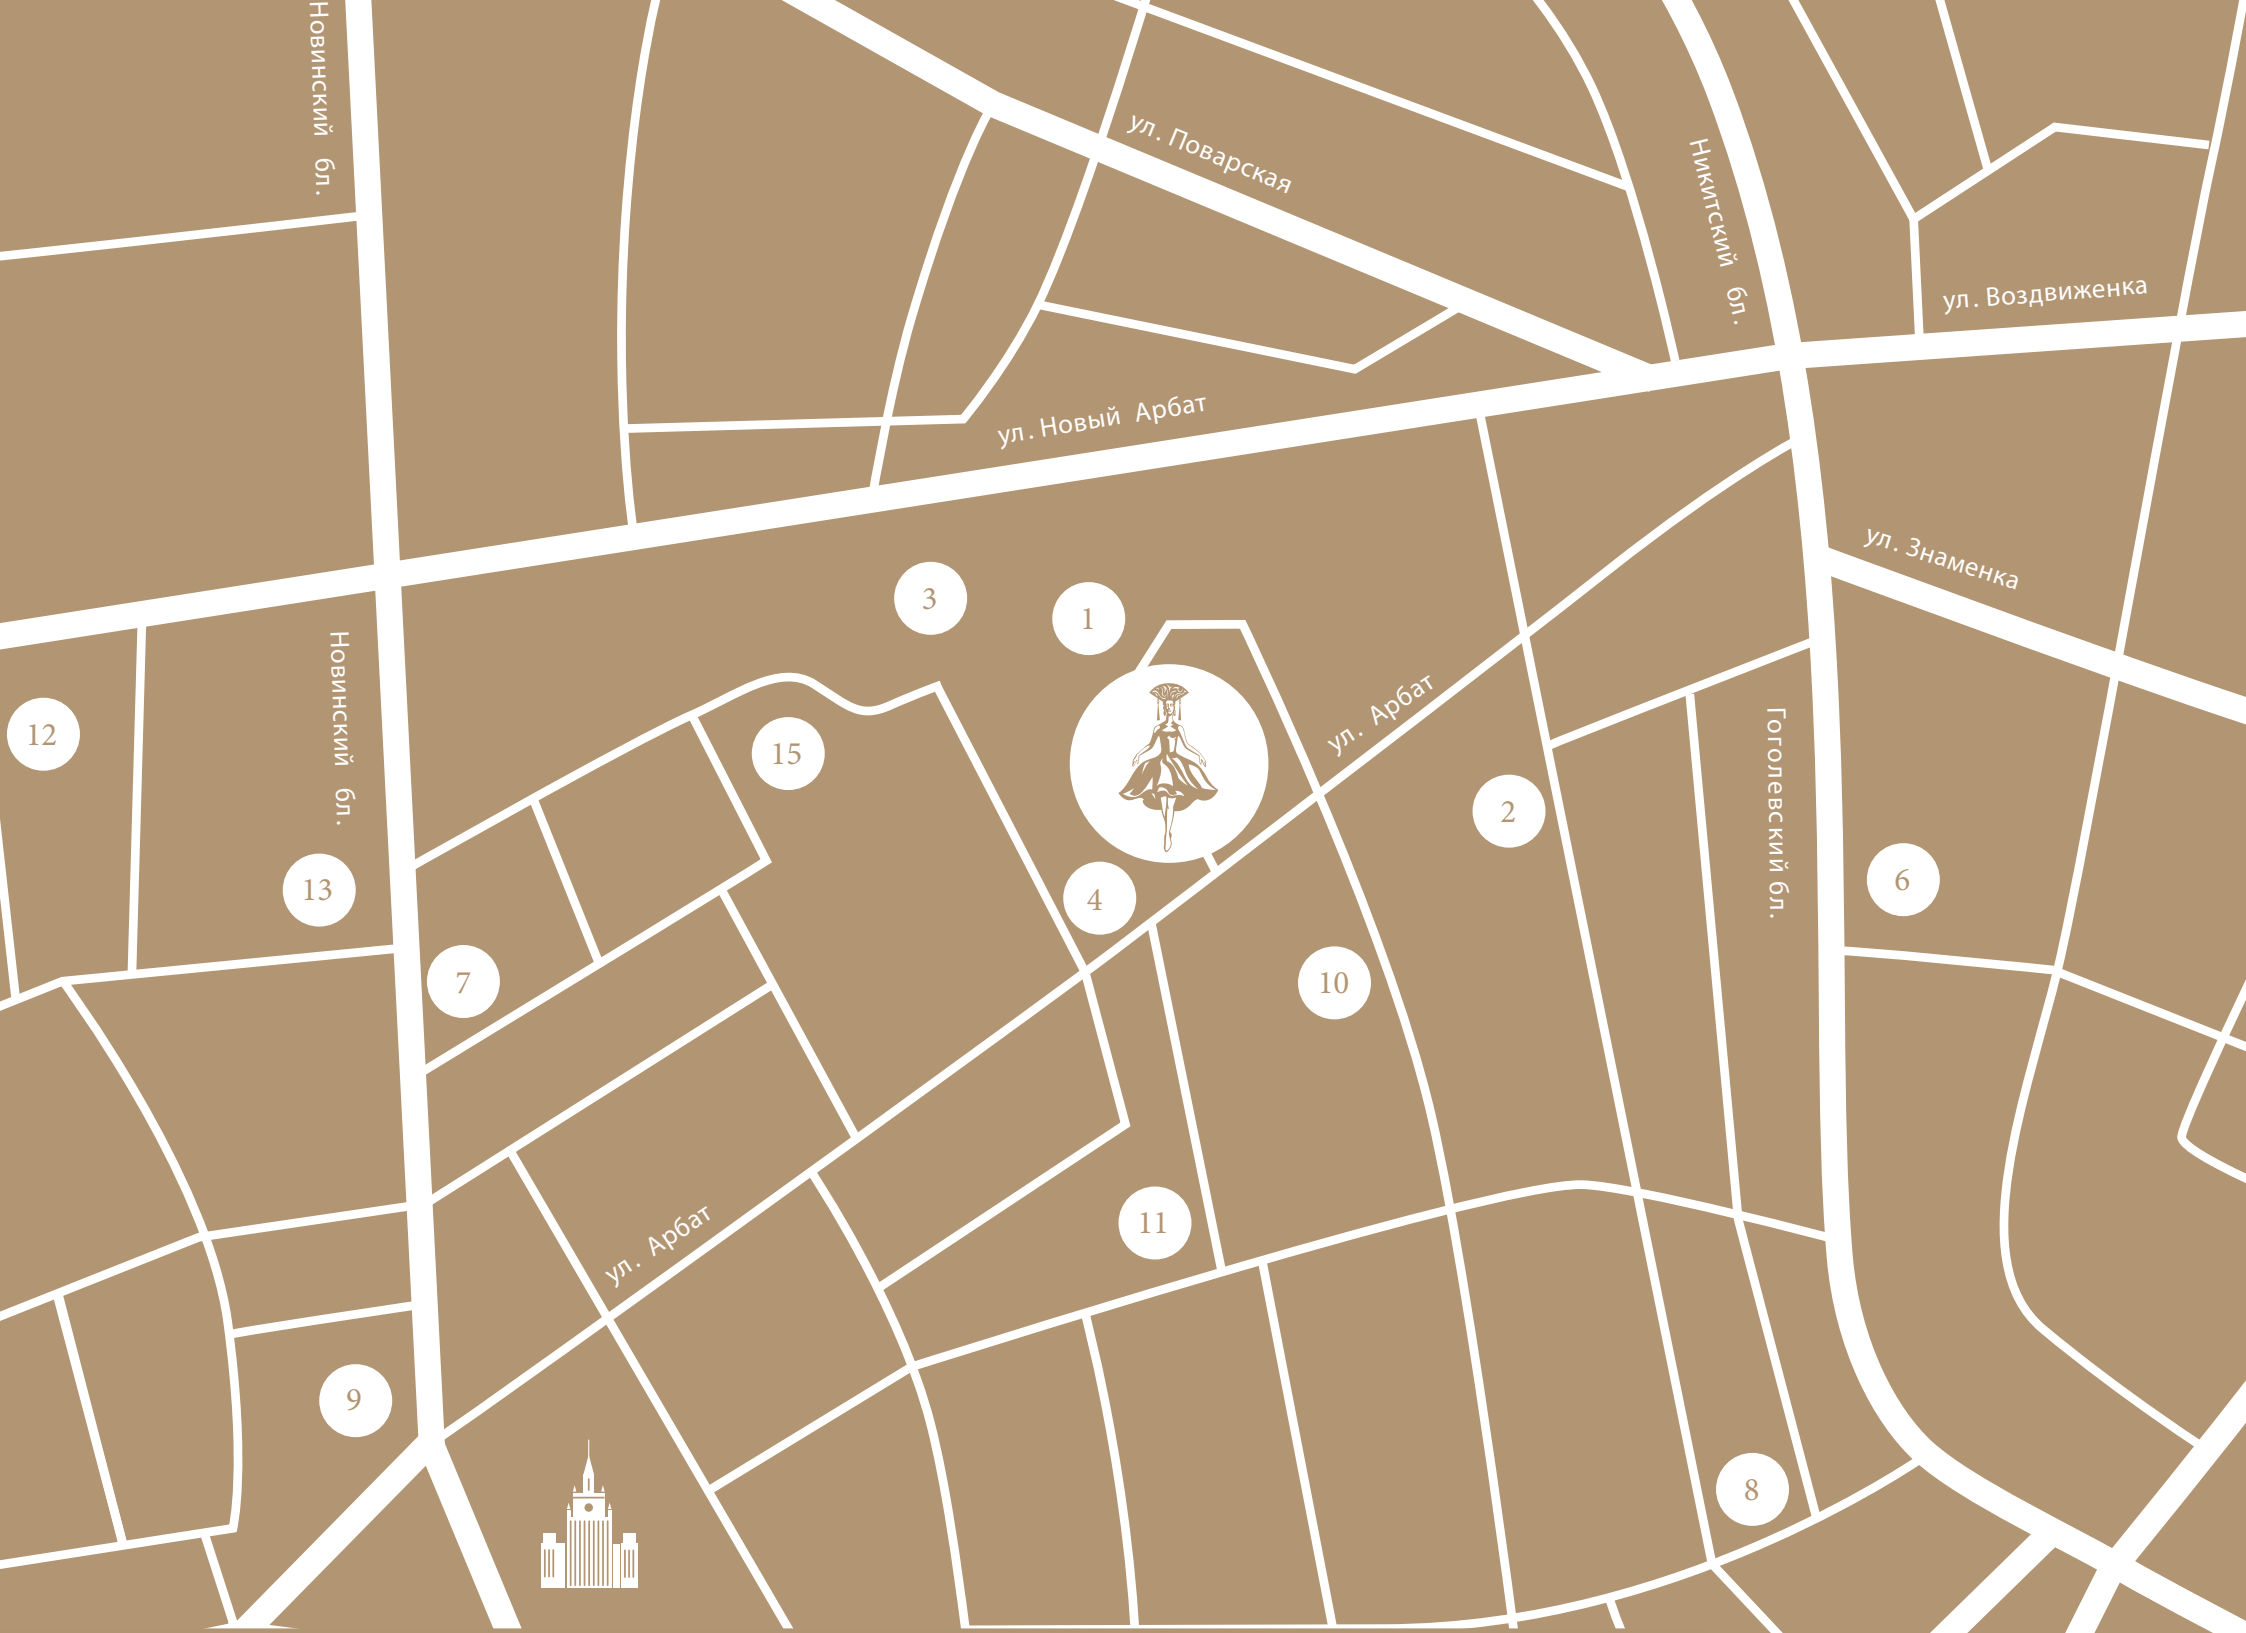

ОБРАЗОВАНИЕ

- 1 Школа № 1231 им. Поленова В. Д.
- 2 Детский развивающий центр PtitCref
- 3 Театральный институт им. Б. Щукина

РЕСТОРАНЫ

- 7 Ресторан Ovo by Carlo Cracco
- 8 Ресторан MEGUmi
- 9 Ресторан White Rabbit