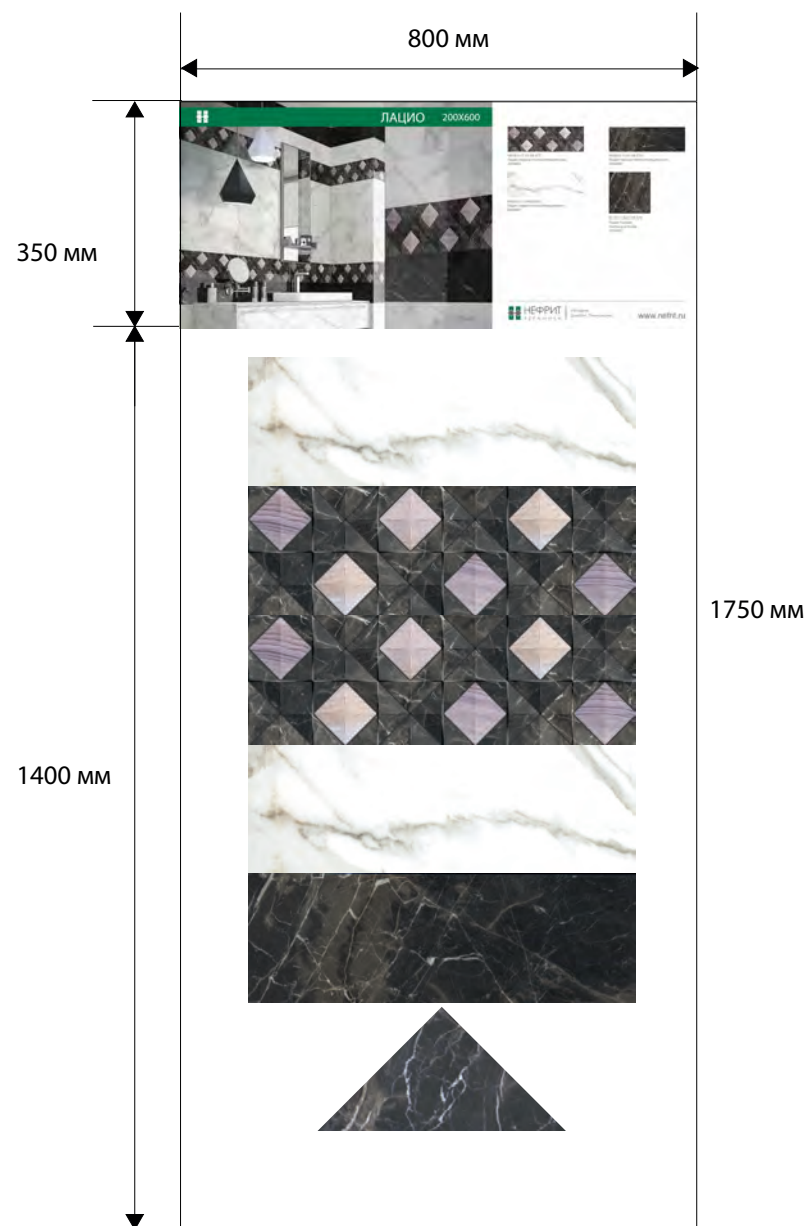

**МИР
КЕРАМИКИ**
КЕРАМИЧЕСКАЯ ПЛИТКА

MERCHANDISING
МЕРЧАНДАЙЗИНГ

- 12 панелей (24 экспозиции)
- Цвет рамы и планшетов белый
- Со светильником

- Размер панелей - 1750x800 мм

Высота: 1750 мм

Глубина: 16 мм

Ширина: 800 мм

Панель СОЛАНЖ (200x600) - 1750x800 мм

Панель СОЛАНЖ (200x600) - 1750x800 мм

Панель СОЛАНЖ (200x600) - 1750x800 мм

Панель СОЛАНЖ (200x600) - 1750x800 мм

Панель КРИСТИ (250x500) - 1750x800 мм

Панель ЛИДИЯ (250x400) - 1750x800 мм

Панель БРЕТАНЬ (200x600) - 1750x800 мм

Панель БРЕТАНЬ (200x600) - 1750x800 мм

Панель ИЛЛЮЗИОН (200x600) - 1750x800 мм

Панель ПЬЕМОНТ (200x600) - 1750x800 мм

Панель ЛАЦИО (200x600) - 1750x800 мм

Панель КАЛЬЯРИ (200x600) - 1750x800 мм

Панель НЭНСИ (200x600) - 1750x800 мм

Панель МОДЕНА (200x600) - 1750x800 мм

Панель ПРОВАНС (200x600) - 1750x800 мм

Панель РИФ (200x600) - 1750x800 мм

Панель РЕНЕССАНС (250x500) - 1750x800 мм

Панель ГЕНУЯ (250x500) - 1750x800 мм