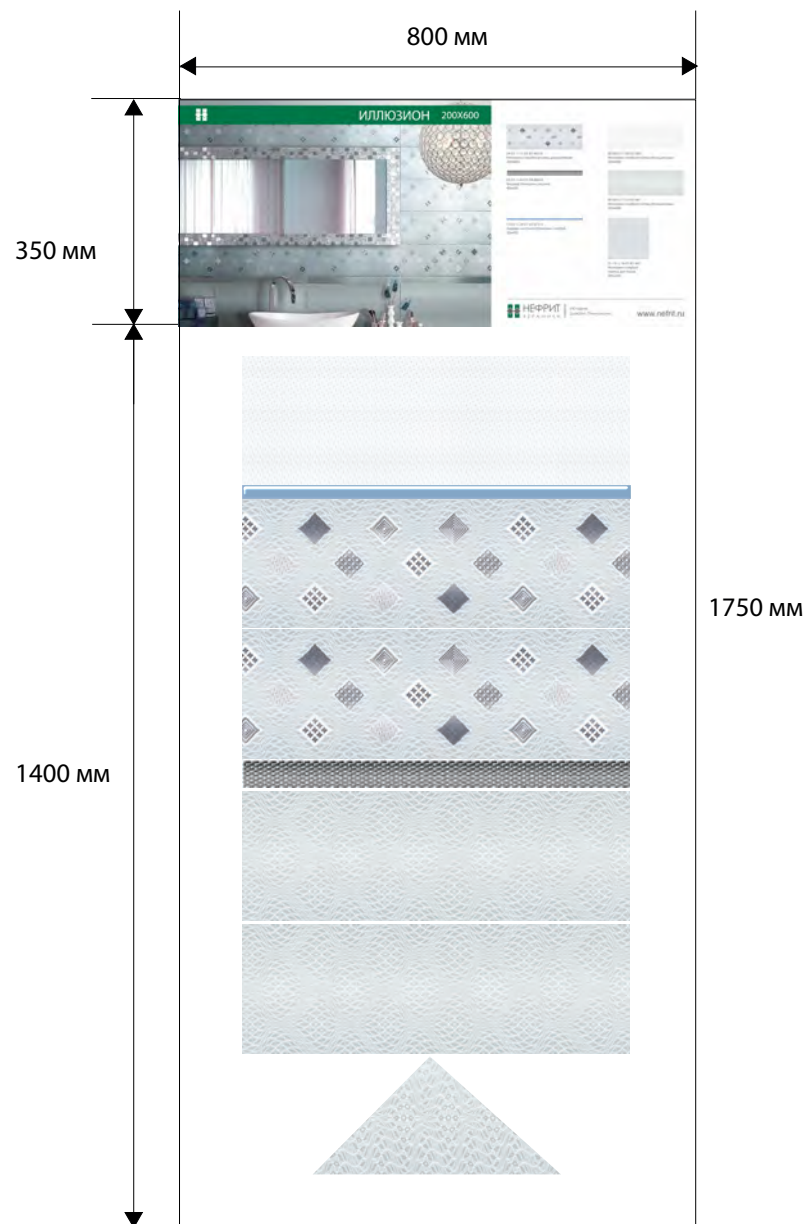

Панель АТРИУМ (200x600) - 1750x800 мм

Панель АТРИУМ (200x600)- 1750x800 мм

Панель ДАФ БЕЖЕВЫЙ (200x600) - 1750x800 мм

Панель ДАФ ГРЕЙ (200x600) - 1750x800 мм

Панель КЭРОЛ (250x500) - 1750x800 мм

Панель СЕЛИН (250x500) - 1750x800 мм

Панель СОЛАНЖ (200x600) - 1750x800 мм

Панель СОЛАНЖ (200x600) - 1750x800 мм

Панель СОЛАНЖ (200x600) - 1750x800 мм

Панель СОЛАНЖ (200x600) - 1750x800 мм

Панель КРИСТИ (250x500) - 1750x800 мм

Панель ЛИДИЯ (250x400) - 1750x800 мм

Панель БРЕТАНЬ (200x600) - 1750x800 мм

Панель БРЕТАНЬ (200x600) - 1750x800 мм

Панель ИЛЛЮЗИОН (200x600) - 1750x800 мм

Панель ПЬЕМОНТ (200x600) - 1750x800 мм

Панель ЛАЦИО (200x600) - 1750x800 мм

Панель КАЛЬЯРИ (200x600) - 1750x800 мм

Панель НЭНСИ (200x600) - 1750x800 мм

Панель МОДЕНА (200x600) - 1750x800 мм

Панель ПРОВАНС (200x600) - 1750x800 мм

Панель РИФ (200x600) - 1750x800 мм

Панель РЕНЕССАНС (250x500) - 1750x800 мм

Панель ГЕНУЯ (250x500) - 1750x800 мм