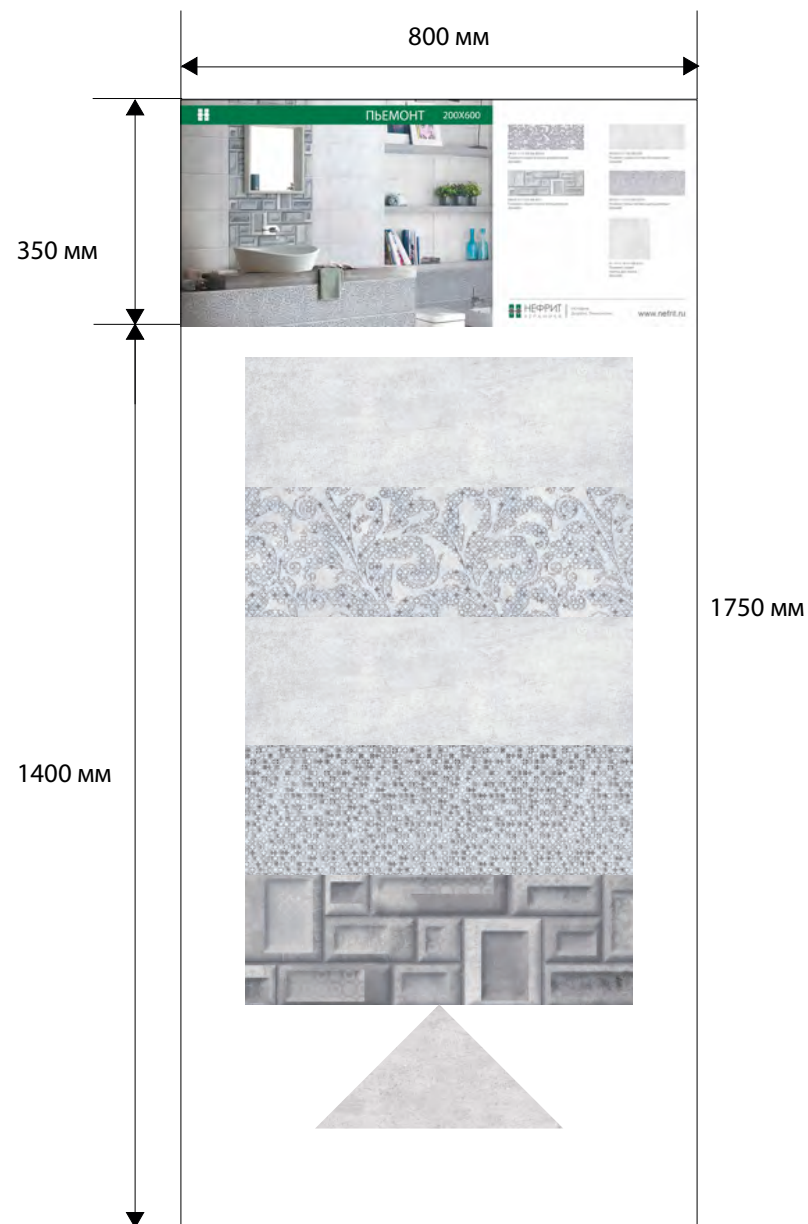

Панель АТРИУМ (200x600) - 1750x800 мм

Панель АТРИУМ (200x600)- 1750x800 мм

Панель ДАФ БЕЖЕВЫЙ (200x600) - 1750x800 мм

Панель ДАФ ГРЕЙ (200x600) - 1750x800 мм

Панель КЭРОЛ (250x500) - 1750x800 мм

Панель СЕЛИН (250x500) - 1750x800 мм

Панель СОЛАНЖ (200x600) - 1750x800 мм

Панель СОЛАНЖ (200x600) - 1750x800 мм

Панель СОЛАНЖ (200x600) - 1750x800 мм

Панель СОЛАНЖ (200x600) - 1750x800 мм

Панель КРИСТИ (250x500) - 1750x800 мм

Панель ЛИДИЯ (250x400) - 1750x800 мм

Панель БРЕТАНЬ (200x600) - 1750x800 мм

Панель БРЕТАНЬ (200x600) - 1750x800 мм

Панель ИЛЛЮЗИОН (200x600) - 1750x800 мм

Панель ПЬЕМОНТ (200x600) - 1750x800 мм

Панель ЛАЦИО (200x600) - 1750x800 мм

Панель КАЛЬЯРИ (200x600) - 1750x800 мм

Панель НЭНСИ (200x600) - 1750x800 мм

Панель МОДЕНА (200x600) - 1750x800 мм

Панель ПРОВАНС (200x600) - 1750x800 мм

Панель РИФ (200x600) - 1750x800 мм

Панель РЕНЕССАНС (250x500) - 1750x800 мм

Панель ГЕНУЯ (250x500) - 1750x800 мм