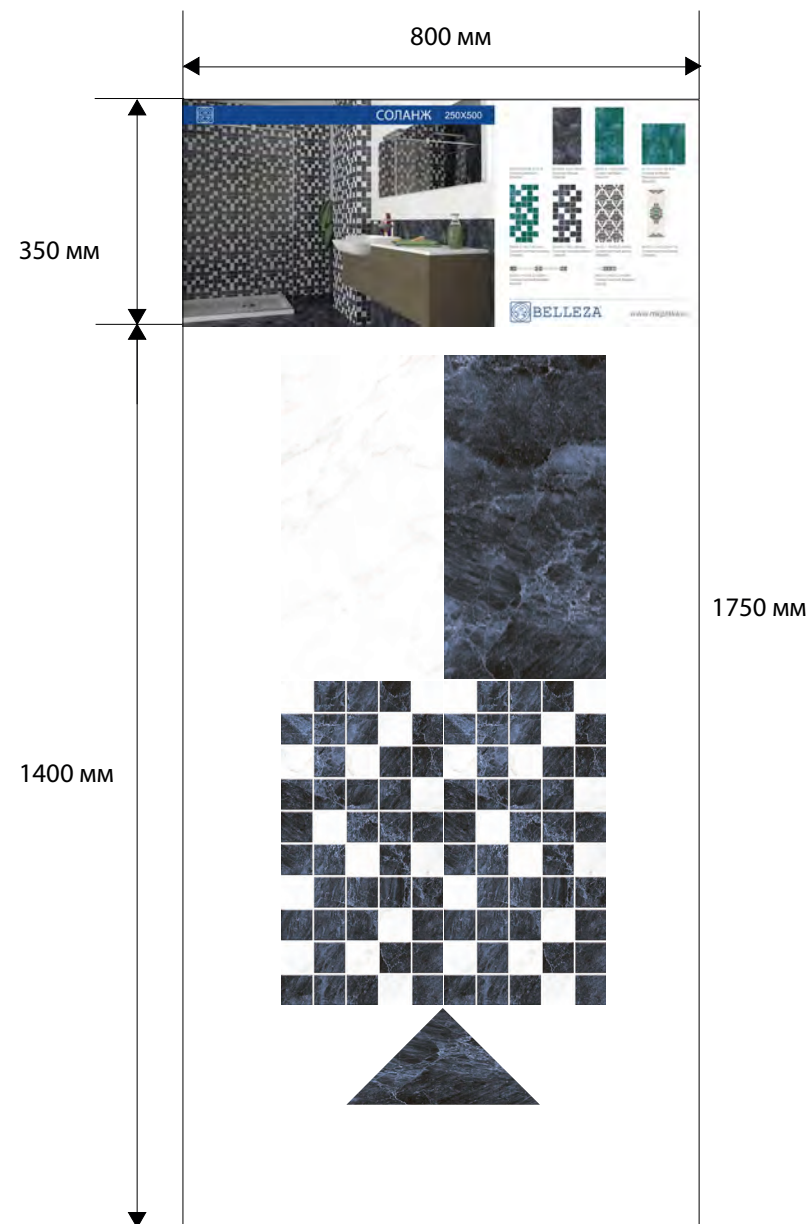

**МИР
КЕРАМИКИ**
КЕРАМИЧЕСКАЯ ПЛИТКА

MERCHANDISING
МЕРЧАНДАЙЗИНГ

- 12 панелей (24 экспозиции)
- Цвет рамы и планшетов белый
- Со светильником

- Размер панелей - 1750x800 мм

Высота: 1750 мм

Глубина: 16 мм

Ширина: 800 мм

Панель АТРИУМ (200x600) - 1750x800 мм

Панель АТРИУМ (200x600)- 1750x800 мм

Панель ДАФ БЕЖЕВЫЙ (200x600) - 1750x800 мм

Панель ДАФ ГРЕЙ (200x600) - 1750x800 мм

Панель КЭРОЛ (250x500) - 1750x800 мм

Панель СЕЛИН (250x500) - 1750x800 мм

Панель СОЛАНЖ (200x600) - 1750x800 мм

Панель СОЛАНЖ (200x600) - 1750x800 мм

Панель СОЛАНЖ (200x600) - 1750x800 мм

Панель СОЛАНЖ (200x600) - 1750x800 мм

Панель КРИСТИ (250x500) - 1750x800 мм

Панель ЛИДИЯ (250x400) - 1750x800 мм

Панель НЭНСИ (200x600) - 1750x800 мм

Панель МОДЕНА (200x600) - 1750x800 мм

Панель ПРОВАНС (200x600) - 1750x800 мм

Панель РИФ (200x600) - 1750x800 мм

Панель РЕНЕССАНС (250x500) - 1750x800 мм

Панель ГЕНУЯ (250x500) - 1750x800 мм