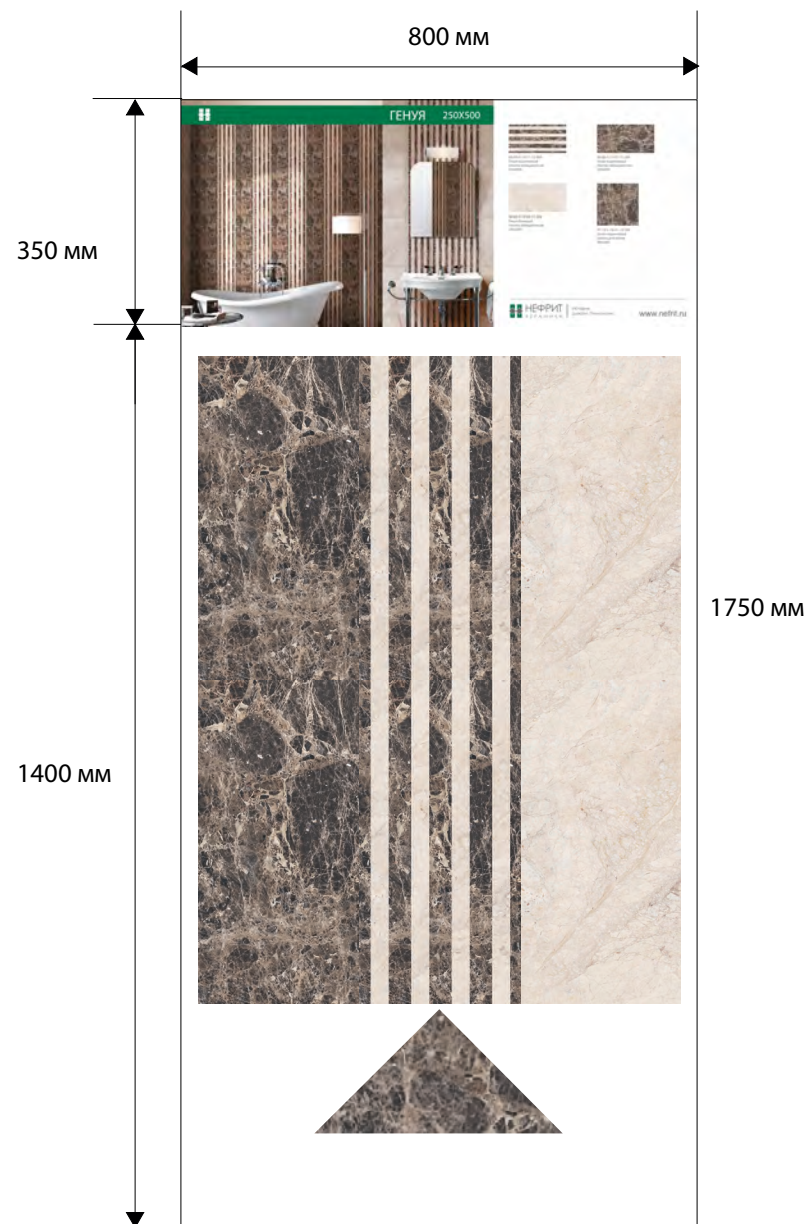

**МИР
КЕРАМИКИ**
КЕРАМИЧЕСКАЯ ПЛИТКА

MERCHANDISING
МЕРЧАНДАЙЗИНГ

- 12 панелей (24 экспозиции)
- Цвет рамы и планшетов белый
- Со светильником

- Размер панелей - 1750x800 мм

Высота: 1750 мм

Глубина: 16 мм

Ширина: 800 мм

Панель СОЛАНЖ (200x600) - 1750x800 мм

Панель СОЛАНЖ (200x600) - 1750x800 мм

Панель СОЛАНЖ (200x600) - 1750x800 мм

Панель СОЛАНЖ (200x600) - 1750x800 мм

Панель КРИСТИ (250x500) - 1750x800 мм

Панель ЛИДИЯ (250x400) - 1750x800 мм

Панель БРЕТАНЬ (200x600) - 1750x800 мм

Панель БРЕТАНЬ (200x600) - 1750x800 мм

Панель ИЛЛЮЗИОН (200x600) - 1750x800 мм

Панель ПЬЕМОНТ (200x600) - 1750x800 мм

Панель ЛАЦИО (200x600) - 1750x800 мм

Панель КАЛЬЯРИ (200x600) - 1750x800 мм

Панель НЭНСИ (200x600) - 1750x800 мм

Панель МОДЕНА (200x600) - 1750x800 мм

Панель ПРОВАНС (200x600) - 1750x800 мм

Панель РИФ (200x600) - 1750x800 мм

Панель РЕНЕССАНС (250x500) - 1750x800 мм

Панель ГЕНУЯ (250x500) - 1750x800 мм