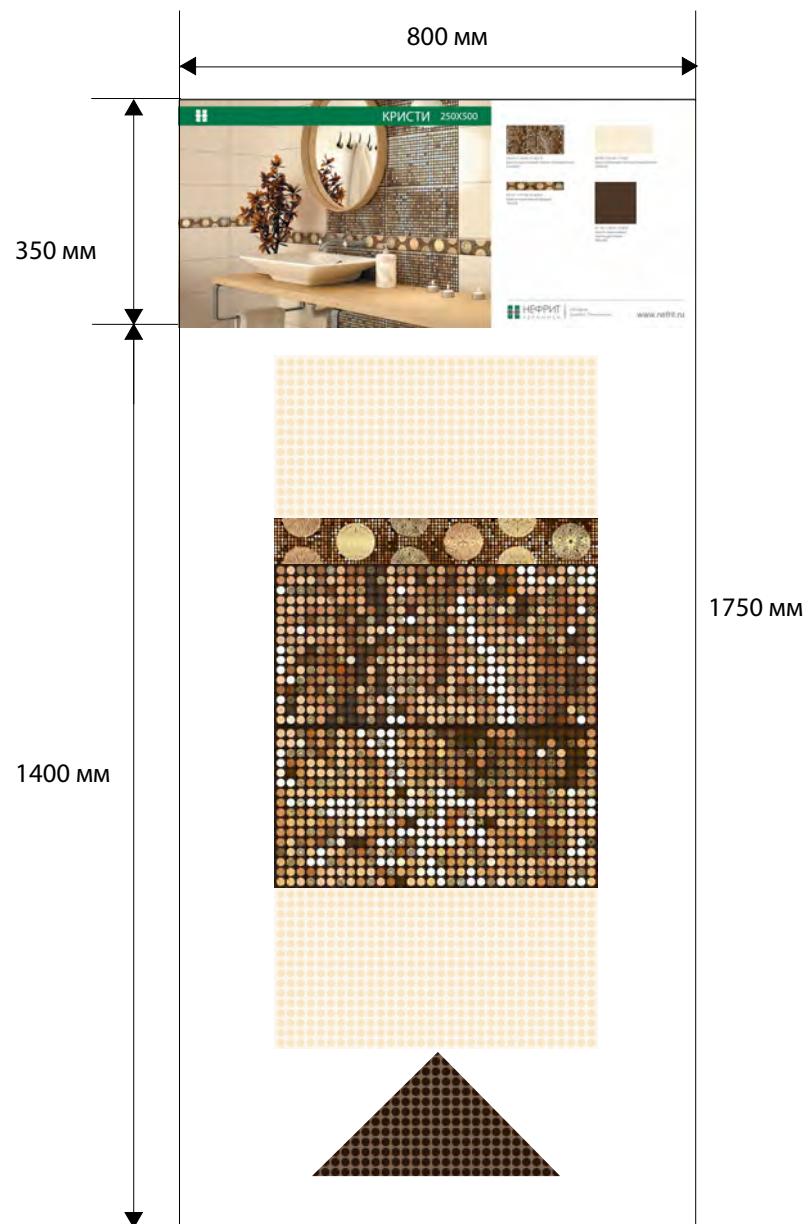

**МИР
КЕРАМИКИ**
КЕРАМИЧЕСКАЯ ПЛИТКА

MERCHANDISING
МЕРЧАНДАЙЗИНГ

- 12 панелей (24 экспозиции)
- Цвет рамы и планшетов белый
- Со светильником

- Размер панелей - 1750x800 мм

Высота: 1750 мм

Глубина: 16 мм

Ширина: 800 мм

Панель СОЛАНЖ (200x600) - 1750x800 мм

Панель СОЛАНЖ (200x600) - 1750x800 мм

Панель СОЛАНЖ (200x600) - 1750x800 мм

Панель СОЛАНЖ (200x600) - 1750x800 мм

Панель КРИСТИ (250x500) - 1750x800 мм

Панель ЛИДИЯ (250x400) - 1750x800 мм

Панель БРЕТАНЬ (200x600) - 1750x800 мм

Панель БРЕТАНЬ (200x600) - 1750x800 мм

Панель ИЛЛЮЗИОН (200x600) - 1750x800 мм

Панель ПЬЕМОНТ (200x600) - 1750x800 мм

Панель ЛАЦИО (200x600) - 1750x800 мм

Панель КАЛЬЯРИ (200x600) - 1750x800 мм

Панель НЭНСИ (200x600) - 1750x800 мм

Панель МОДЕНА (200x600) - 1750x800 мм

Панель ПРОВАНС (200x600) - 1750x800 мм

Панель РИФ (200x600) - 1750x800 мм

Панель РЕНЕССАНС (250x500) - 1750x800 мм

Панель ГЕНУЯ (250x500) - 1750x800 мм