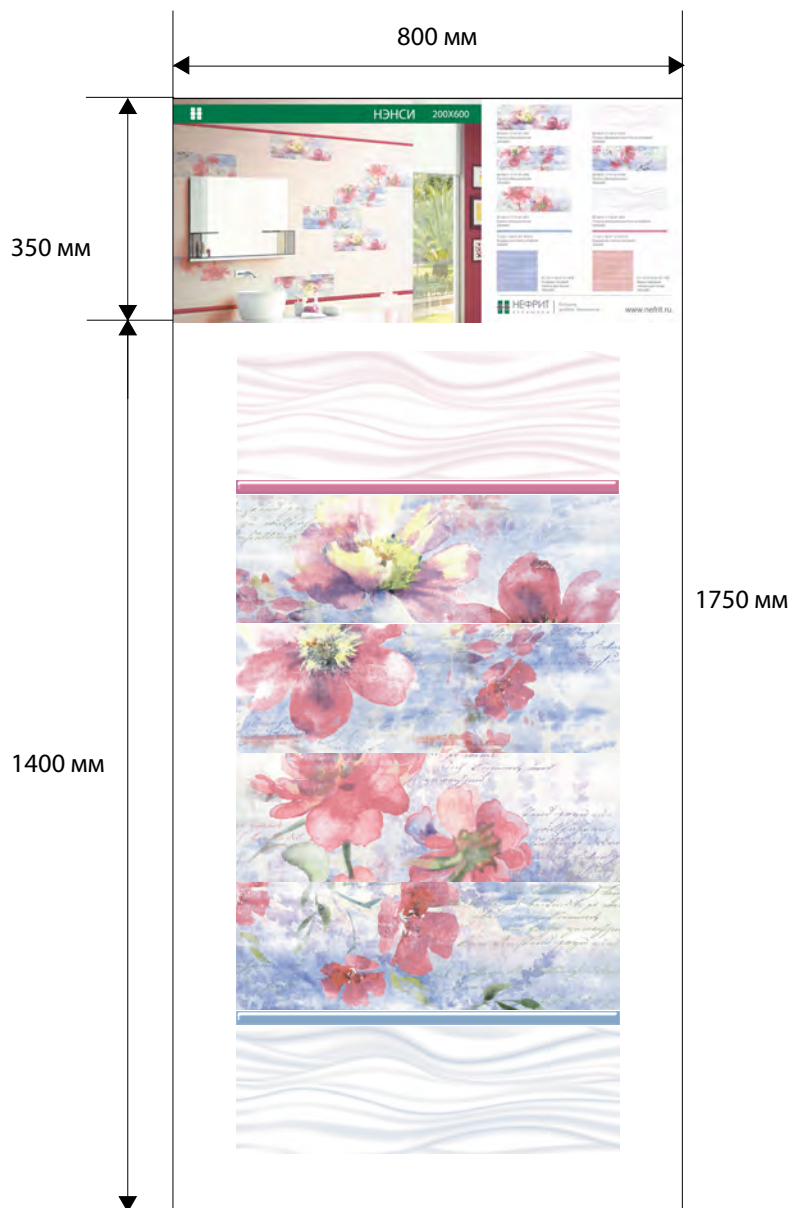

Панель АТРИУМ (200x600) - 1750x800 мм

Панель АТРИУМ (200x600)- 1750x800 мм

Панель ДАФ БЕЖЕВЫЙ (200x600) - 1750x800 мм

Панель ДАФ ГРЕЙ (200x600) - 1750x800 мм

Панель КЭРОЛ (250x500) - 1750x800 мм

Панель СЕЛИН (250x500) - 1750x800 мм

Панель СОЛАНЖ (200x600) - 1750x800 мм

Панель СОЛАНЖ (200x600) - 1750x800 мм

Панель СОЛАНЖ (200x600) - 1750x800 мм

Панель СОЛАНЖ (200x600) - 1750x800 мм

Панель КРИСТИ (250x500) - 1750x800 мм

Панель ЛИДИЯ (250x400) - 1750x800 мм

Панель БРЕТАНЬ (200x600) - 1750x800 мм

Панель БРЕТАНЬ (200x600) - 1750x800 мм

Панель ИЛЛЮЗИОН (200x600) - 1750x800 мм

Панель ПЬЕМОНТ (200x600) - 1750x800 мм

Панель ЛАЦИО (200x600) - 1750x800 мм

Панель КАЛЬЯРИ (200x600) - 1750x800 мм

Панель НЭНСИ (200x600) - 1750x800 мм

Панель МОДЕНА (200x600) - 1750x800 мм

Панель ПРОВАНС (200x600) - 1750x800 мм

Панель РИФ (200x600) - 1750x800 мм

Панель РЕНЕССАНС (250x500) - 1750x800 мм

Панель ГЕНУЯ (250x500) - 1750x800 мм