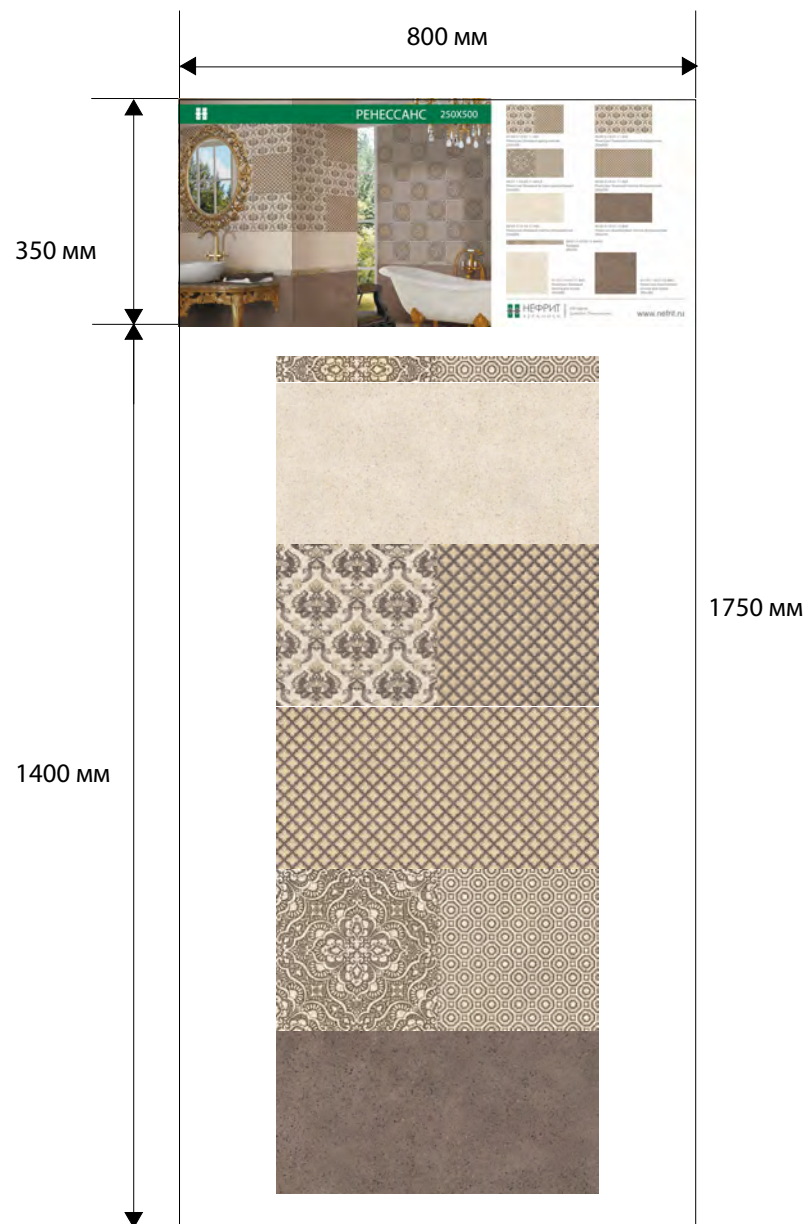

**МИР
КЕРАМИКИ**
КЕРАМИЧЕСКАЯ ПЛИТКА

MERCHANDISING
МЕРЧАНДАЙЗИНГ

- 12 панелей (24 экспозиции)
- Цвет рамы и планшетов белый
- Со светильником

- Размер панелей - 1750x800 мм

Высота: 1750 мм

Глубина: 16 мм

Ширина: 800 мм

Панель СОЛАНЖ (200x600) - 1750x800 мм

Панель СОЛАНЖ (200x600) - 1750x800 мм

Панель СОЛАНЖ (200x600) - 1750x800 мм

Панель СОЛАНЖ (200x600) - 1750x800 мм

Панель КРИСТИ (250x500) - 1750x800 мм

Панель ЛИДИЯ (250x400) - 1750x800 мм

Панель БРЕТАНЬ (200x600) - 1750x800 мм

Панель БРЕТАНЬ (200x600) - 1750x800 мм

Панель ИЛЛЮЗИОН (200x600) - 1750x800 мм

Панель ПЬЕМОНТ (200x600) - 1750x800 мм

Панель ЛАЦИО (200x600) - 1750x800 мм

Панель КАЛЬЯРИ (200x600) - 1750x800 мм

Панель НЭНСИ (200x600) - 1750x800 мм

Панель МОДЕНА (200x600) - 1750x800 мм

Панель ПРОВАНС (200x600) - 1750x800 мм

Панель РИФ (200x600) - 1750x800 мм

Панель РЕНЕССАНС (250x500) - 1750x800 мм

Панель ГЕНУЯ (250x500) - 1750x800 мм