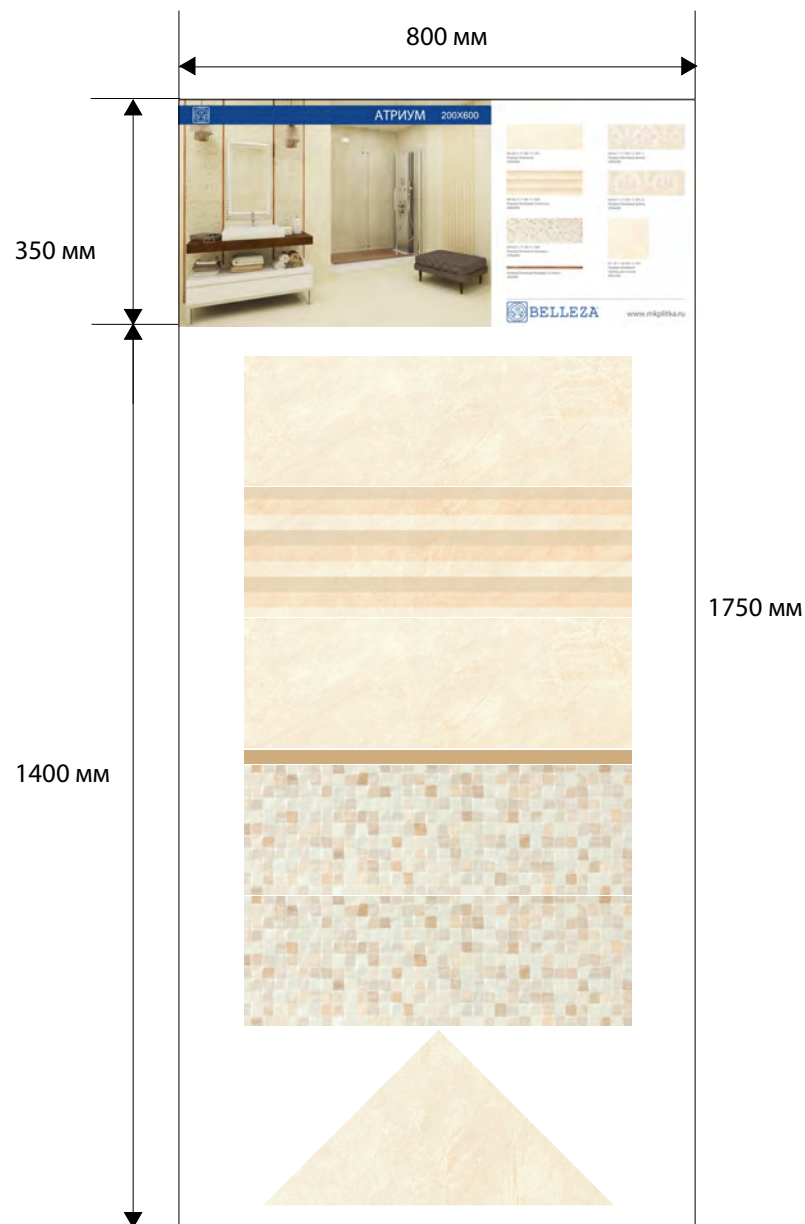

**МИР
КЕРАМИКИ**
КЕРАМИЧЕСКАЯ ПЛИТКА

MERCHANDISING
МЕРЧАНДАЙЗИНГ

- 12 панелей (24 экспозиции)
- Цвет рамы и планшетов белый
- Со светильником

- Размер панелей - 1750x800 мм

Высота: 1750 мм

Глубина: 16 мм

Ширина: 800 мм

Панель АТРИУМ (200x600) - 1750x800 мм

Панель АТРИУМ (200x600)- 1750x800 мм

Панель ДАФ БЕЖЕВЫЙ (200x600) - 1750x800 мм

Панель ДАФ ГРЕЙ (200x600) - 1750x800 мм

Панель КЭРОЛ (250x500) - 1750x800 мм

Панель СЕЛИН (250x500) - 1750x800 мм

Панель СОЛАНЖ (200x600) - 1750x800 мм

Панель СОЛАНЖ (200x600) - 1750x800 мм

Панель СОЛАНЖ (200x600) - 1750x800 мм

Панель СОЛАНЖ (200x600) - 1750x800 мм

Панель КРИСТИ (250x500) - 1750x800 мм

Панель ЛИДИЯ (250x400) - 1750x800 мм

Панель НЭНСИ (200x600) - 1750x800 мм

Панель МОДЕНА (200x600) - 1750x800 мм

Панель ПРОВАНС (200x600) - 1750x800 мм

Панель РИФ (200x600) - 1750x800 мм

Панель РЕНЕССАНС (250x500) - 1750x800 мм

Панель ГЕНУЯ (250x500) - 1750x800 мм