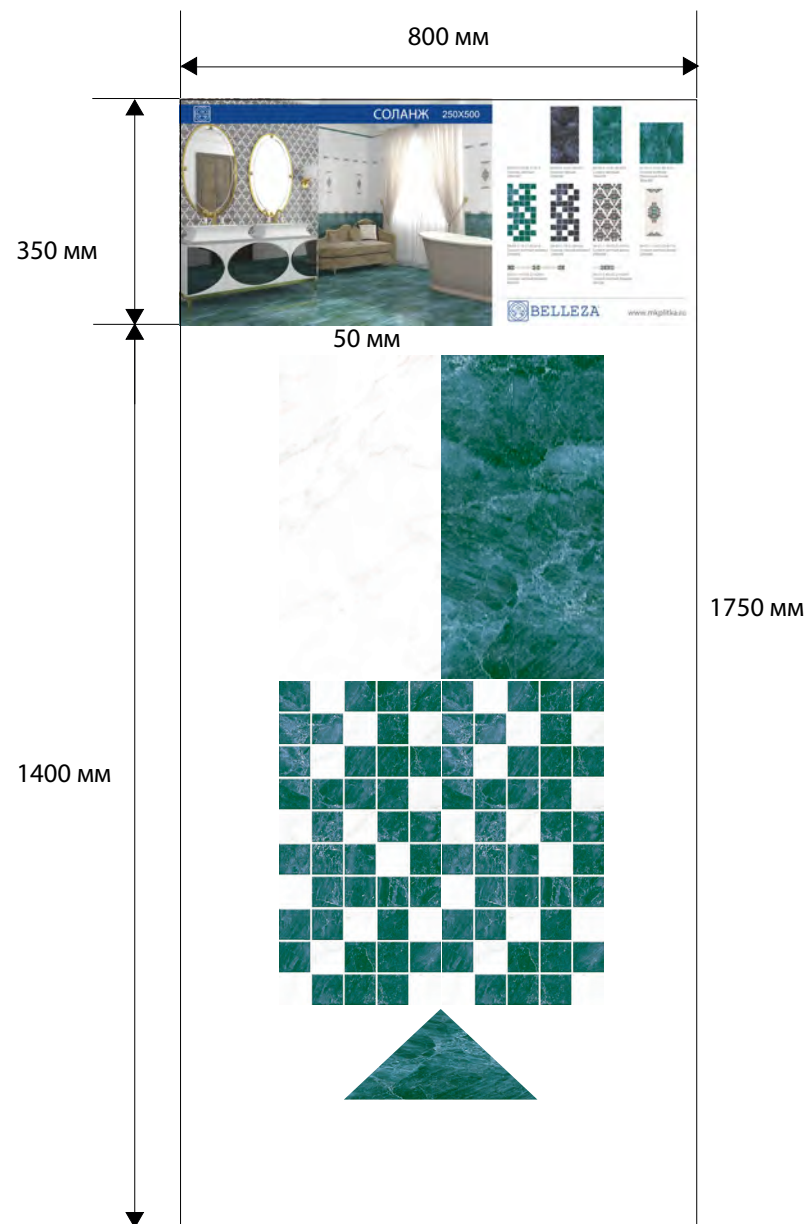

**МИР
КЕРАМИКИ**
КЕРАМИЧЕСКАЯ ПЛИТКА

MERCHANDISING
МЕРЧАНДАЙЗИНГ

- 12 панелей (24 экспозиции)
- Цвет рамы и планшетов белый
- Со светильником

- Размер панелей - 1750x800 мм

Высота: 1750 мм

Глубина: 16 мм

Ширина: 800 мм

Панель АТРИУМ (200x600) - 1750x800 мм

Панель АТРИУМ (200x600)- 1750x800 мм

Панель ДАФ БЕЖЕВЫЙ (200x600) - 1750x800 мм

Панель ДАФ ГРЕЙ (200x600) - 1750x800 мм

Панель КЭРОЛ (250x500) - 1750x800 мм

Панель СЕЛИН (250x500) - 1750x800 мм

Панель СОЛАНЖ (200x600) - 1750x800 мм

Панель СОЛАНЖ (200x600) - 1750x800 мм

Панель СОЛАНЖ (200x600) - 1750x800 мм

Панель СОЛАНЖ (200x600) - 1750x800 мм

Панель КРИСТИ (250x500) - 1750x800 мм

Панель ЛИДИЯ (250x400) - 1750x800 мм

Панель НЭНСИ (200x600) - 1750x800 мм

Панель МОДЕНА (200x600) - 1750x800 мм

Панель ПРОВАНС (200x600) - 1750x800 мм

Панель РИФ (200x600) - 1750x800 мм

Панель РЕНЕССАНС (250x500) - 1750x800 мм

Панель ГЕНУЯ (250x500) - 1750x800 мм