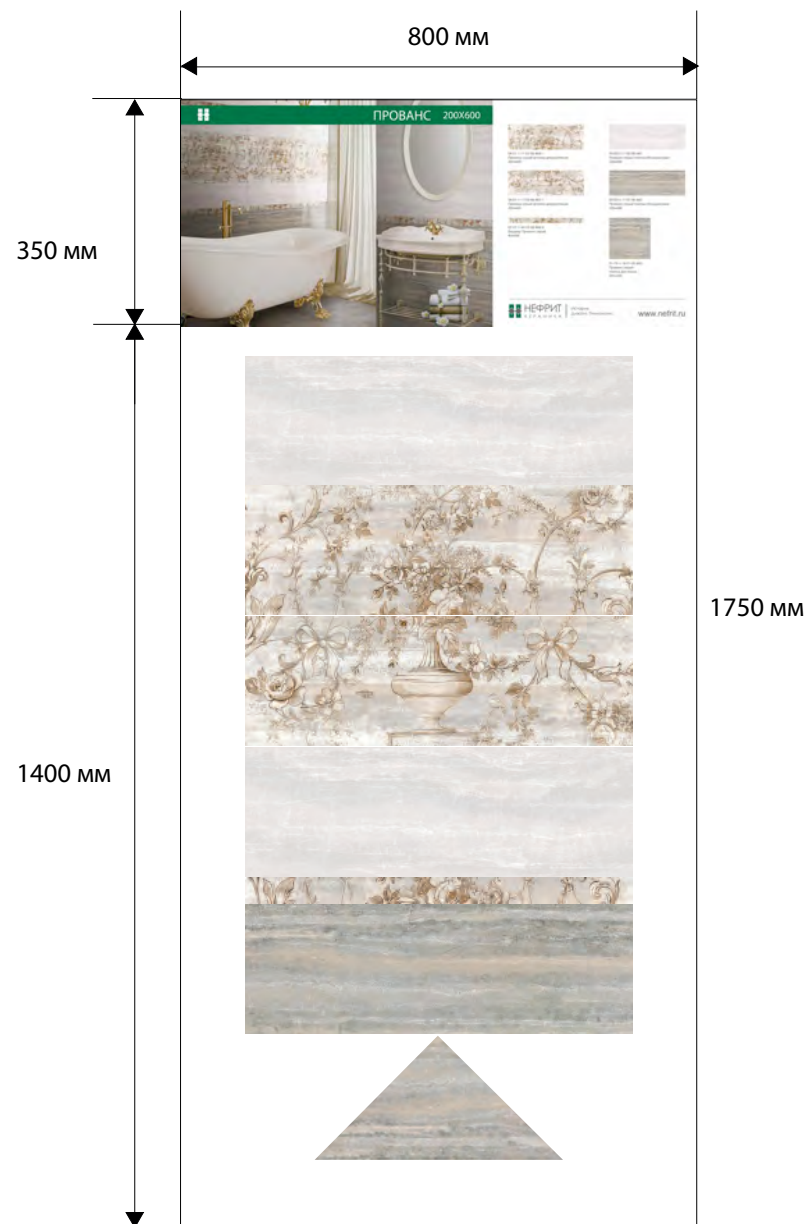

Панель АТРИУМ (200x600) - 1750x800 мм

Панель АТРИУМ (200x600)- 1750x800 мм

Панель ДАФ БЕЖЕВЫЙ (200x600) - 1750x800 мм

Панель ДАФ ГРЕЙ (200x600) - 1750x800 мм

Панель КЭРОЛ (250x500) - 1750x800 мм

Панель СЕЛИН (250x500) - 1750x800 мм

Панель СОЛАНЖ (200x600) - 1750x800 мм

Панель СОЛАНЖ (200x600) - 1750x800 мм

Панель СОЛАНЖ (200x600) - 1750x800 мм

Панель СОЛАНЖ (200x600) - 1750x800 мм

Панель КРИСТИ (250x500) - 1750x800 мм

Панель ЛИДИЯ (250x400) - 1750x800 мм

Панель БРЕТАНЬ (200x600) - 1750x800 мм

Панель БРЕТАНЬ (200x600) - 1750x800 мм

Панель ИЛЛЮЗИОН (200x600) - 1750x800 мм

Панель ПЬЕМОНТ (200x600) - 1750x800 мм

Панель ЛАЦИО (200x600) - 1750x800 мм

Панель КАЛЬЯРИ (200x600) - 1750x800 мм

Панель НЭНСИ (200x600) - 1750x800 мм

Панель МОДЕНА (200x600) - 1750x800 мм

Панель ПРОВАНС (200x600) - 1750x800 мм

Панель РИФ (200x600) - 1750x800 мм

Панель РЕНЕССАНС (250x500) - 1750x800 мм

Панель ГЕНУЯ (250x500) - 1750x800 мм