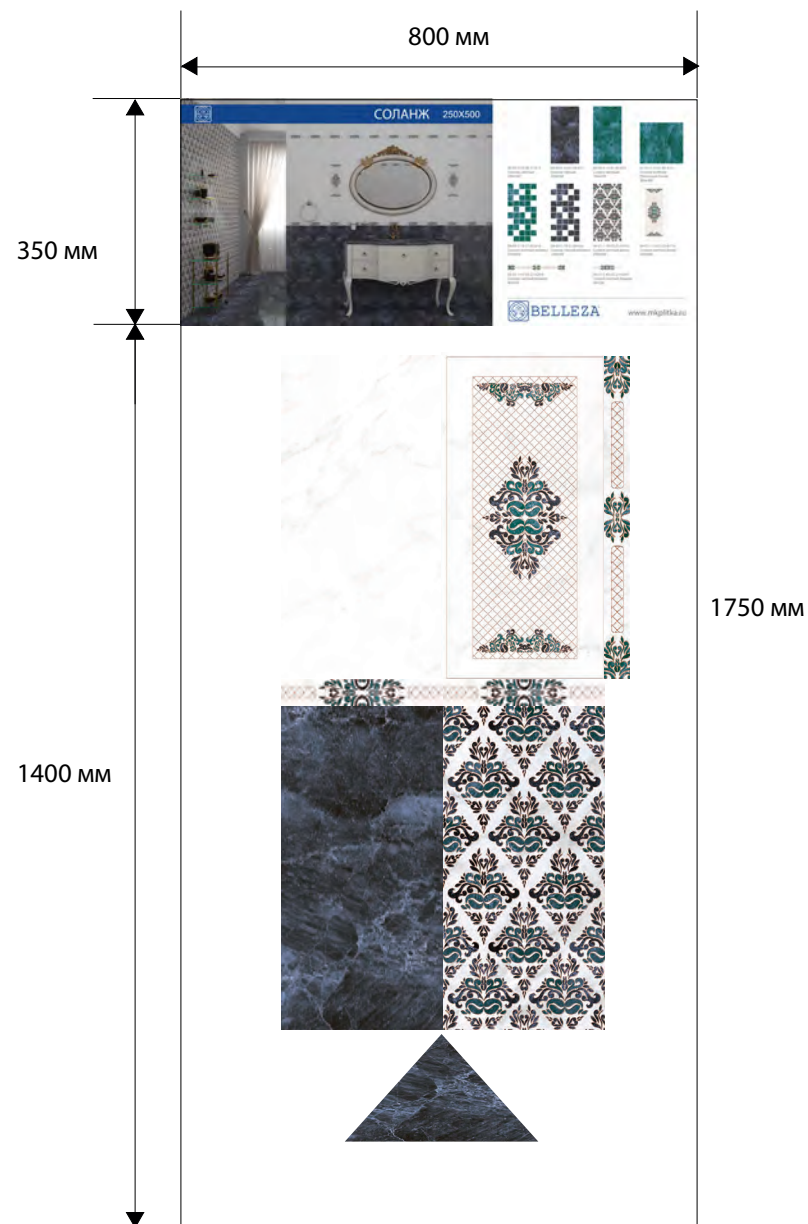

Панель АТРИУМ (200x600) - 1750x800 мм

Панель АТРИУМ (200x600)- 1750x800 мм

Панель ДАФ БЕЖЕВЫЙ (200x600) - 1750x800 мм

Панель ДАФ ГРЕЙ (200x600) - 1750x800 мм

Панель КЭРОЛ (250x500) - 1750x800 мм

Панель СЕЛИН (250x500) - 1750x800 мм

Панель СОЛАНЖ (200x600) - 1750x800 мм

Панель СОЛАНЖ (200x600) - 1750x800 мм

Панель СОЛАНЖ (200x600) - 1750x800 мм

Панель СОЛАНЖ (200x600) - 1750x800 мм

Панель КРИСТИ (250x500) - 1750x800 мм

Панель ЛИДИЯ (250x400) - 1750x800 мм

Панель БРЕТАНЬ (200x600) - 1750x800 мм

Панель БРЕТАНЬ (200x600) - 1750x800 мм

Панель ИЛЛЮЗИОН (200x600) - 1750x800 мм

Панель ПЬЕМОНТ (200x600) - 1750x800 мм

Панель ЛАЦИО (200x600) - 1750x800 мм

Панель КАЛЬЯРИ (200x600) - 1750x800 мм

Панель НЭНСИ (200x600) - 1750x800 мм

Панель МОДЕНА (200x600) - 1750x800 мм

Панель ПРОВАНС (200x600) - 1750x800 мм

Панель РИФ (200x600) - 1750x800 мм

Панель РЕНЕССАНС (250x500) - 1750x800 мм

Панель ГЕНУЯ (250x500) - 1750x800 мм