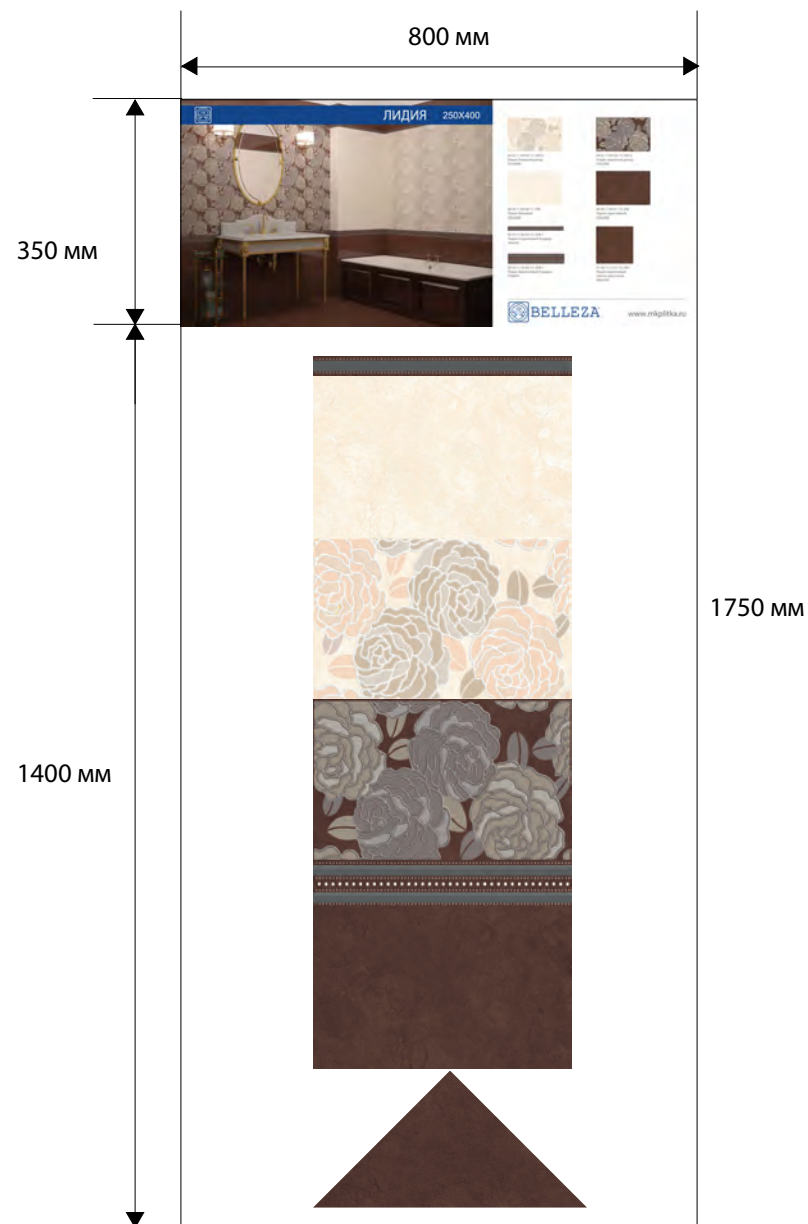

**МИР
КЕРАМИКИ**
КЕРАМИЧЕСКАЯ ПЛИТКА

MERCHANDISING
МЕРЧАНДАЙЗИНГ

- 12 панелей (24 экспозиции)
- Цвет рамы и планшетов белый
- Со светильником

- Размер панелей - 1750x800 мм

Высота: 1750 мм

Глубина: 16 мм

Ширина: 800 мм

Панель СОЛАНЖ (200x600) - 1750x800 мм

Панель СОЛАНЖ (200x600) - 1750x800 мм

Панель СОЛАНЖ (200x600) - 1750x800 мм

Панель СОЛАНЖ (200x600) - 1750x800 мм

Панель КРИСТИ (250x500) - 1750x800 мм

Панель ЛИДИЯ (250x400) - 1750x800 мм

Панель БРЕТАНЬ (200x600) - 1750x800 мм

Панель БРЕТАНЬ (200x600) - 1750x800 мм

Панель ИЛЛЮЗИОН (200x600) - 1750x800 мм

Панель ПЬЕМОНТ (200x600) - 1750x800 мм

Панель ЛАЦИО (200x600) - 1750x800 мм

Панель КАЛЬЯРИ (200x600) - 1750x800 мм

Панель НЭНСИ (200x600) - 1750x800 мм

Панель МОДЕНА (200x600) - 1750x800 мм

Панель ПРОВАНС (200x600) - 1750x800 мм

Панель РИФ (200x600) - 1750x800 мм

Панель РЕНЕССАНС (250x500) - 1750x800 мм

Панель ГЕНУЯ (250x500) - 1750x800 мм