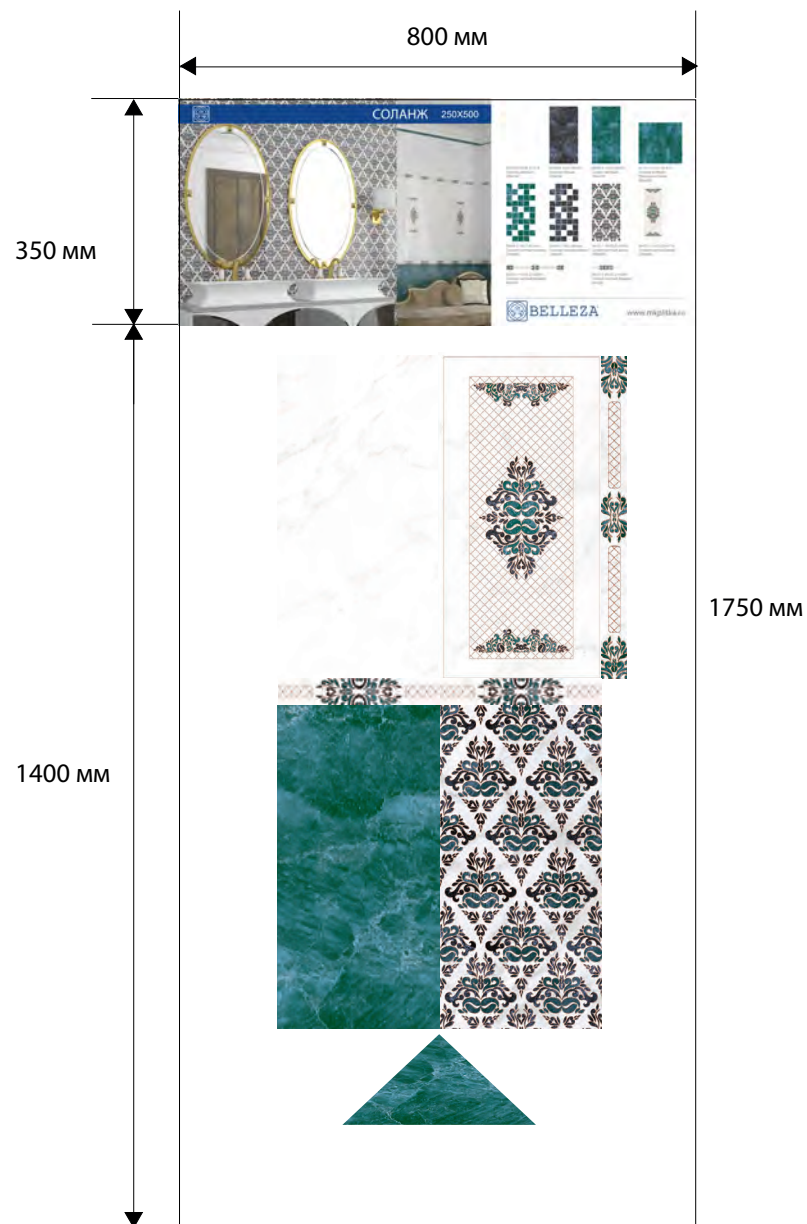

Панель АТРИУМ (200x600) - 1750x800 мм

Панель АТРИУМ (200x600)- 1750x800 мм

Панель ДАФ БЕЖЕВЫЙ (200x600) - 1750x800 мм

Панель ДАФ ГРЕЙ (200x600) - 1750x800 мм

Панель КЭРОЛ (250x500) - 1750x800 мм

Панель СЕЛИН (250x500) - 1750x800 мм

Панель СОЛАНЖ (200x600) - 1750x800 мм

Панель СОЛАНЖ (200x600) - 1750x800 мм

Панель СОЛАНЖ (200x600) - 1750x800 мм

Панель СОЛАНЖ (200x600) - 1750x800 мм

Панель КРИСТИ (250x500) - 1750x800 мм

Панель ЛИДИЯ (250x400) - 1750x800 мм

Панель БРЕТАНЬ (200x600) - 1750x800 мм

Панель БРЕТАНЬ (200x600) - 1750x800 мм

Панель ИЛЛЮЗИОН (200x600) - 1750x800 мм

Панель ПЬЕМОНТ (200x600) - 1750x800 мм

Панель ЛАЦИО (200x600) - 1750x800 мм

Панель КАЛЬЯРИ (200x600) - 1750x800 мм

Панель НЭНСИ (200x600) - 1750x800 мм

Панель МОДЕНА (200x600) - 1750x800 мм

Панель ПРОВАНС (200x600) - 1750x800 мм

Панель РИФ (200x600) - 1750x800 мм

Панель РЕНЕССАНС (250x500) - 1750x800 мм

Панель ГЕНУЯ (250x500) - 1750x800 мм