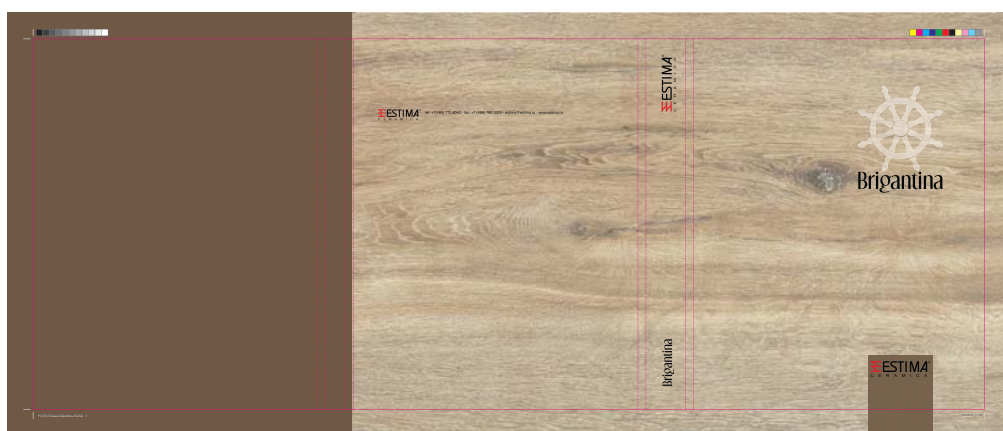

Демонстрационные наборы

Папки с образцами плитки по коллекциям
RICH-LATTE, BRIGANTINA, CAPRI-QUARZITE)