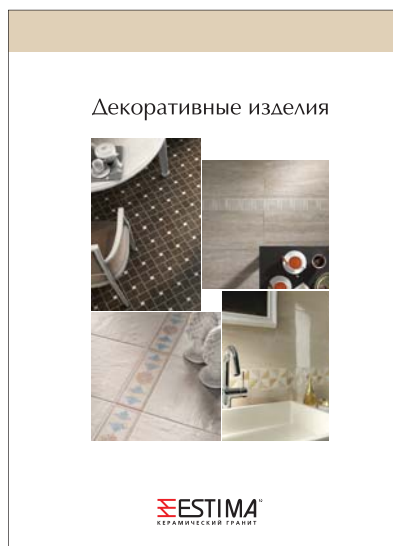

**Буклет по декоративным изделиям
ESTIMA, формат А4, 8 полос**