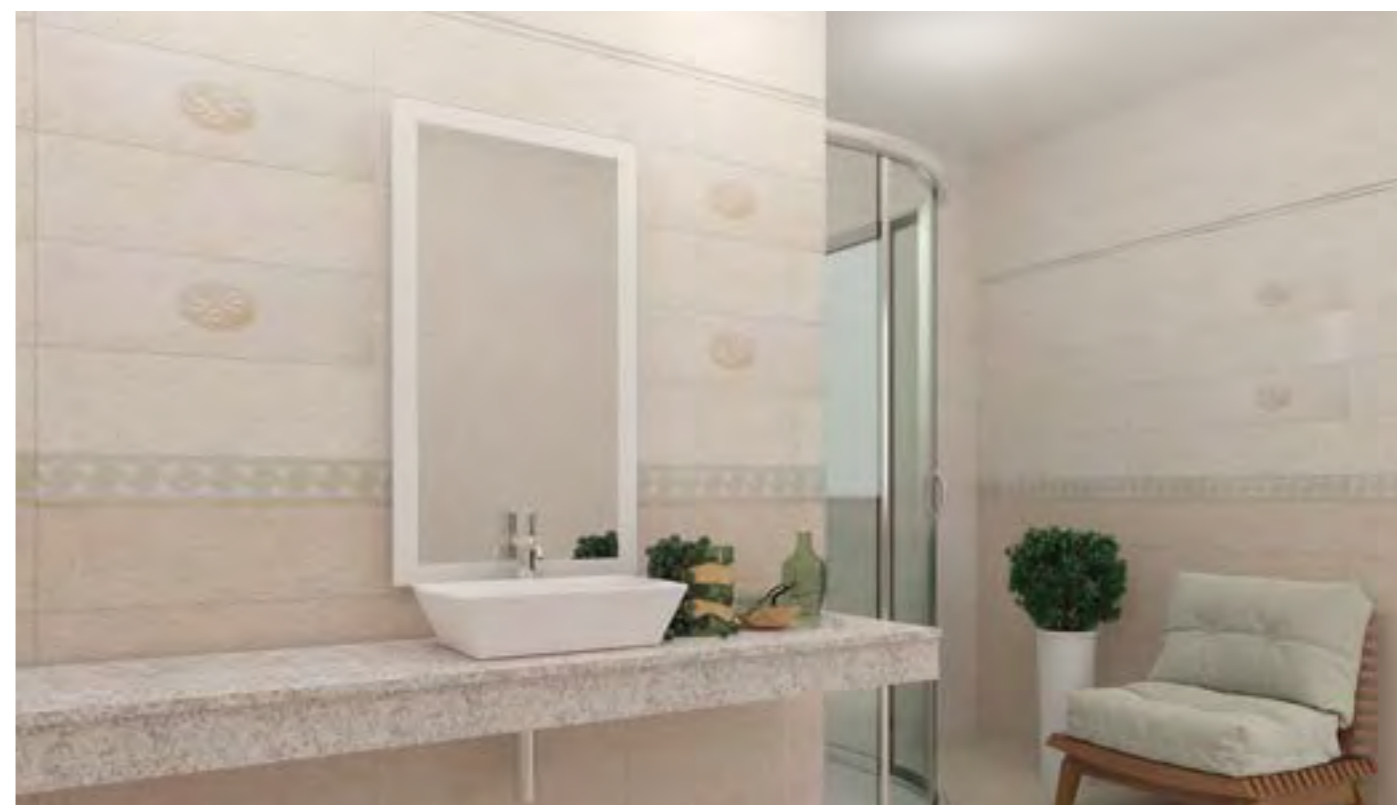

00-00-5-17-01-11-601
Риф бежевый
200x600

Меандр бордю
95x600

01-10-1-16-01-11-601
Риф бежевый
напольная плитка
385x385

Меандр бордю
20x600

Даф бежевый 200x600, глянецевая

00-00-5-17-10-11-642
Даф бежевый
200x600