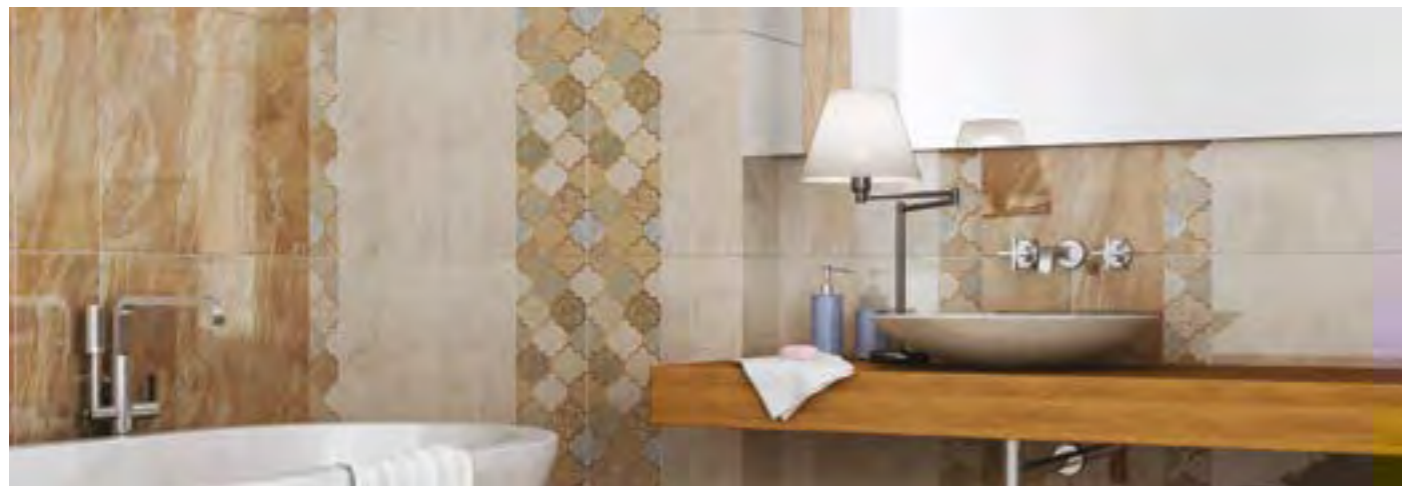

Erato CREMA декор MORESCA
201x505

Erato LIGHT декор MORESCA
201x505

Erato CREMA декор MORESCA
90x505

Erato LIGHT декор MORESCA
90x505

Erato BEIGE
плитка напольная
333x333

Erato GREY
плитка напольная
333x333