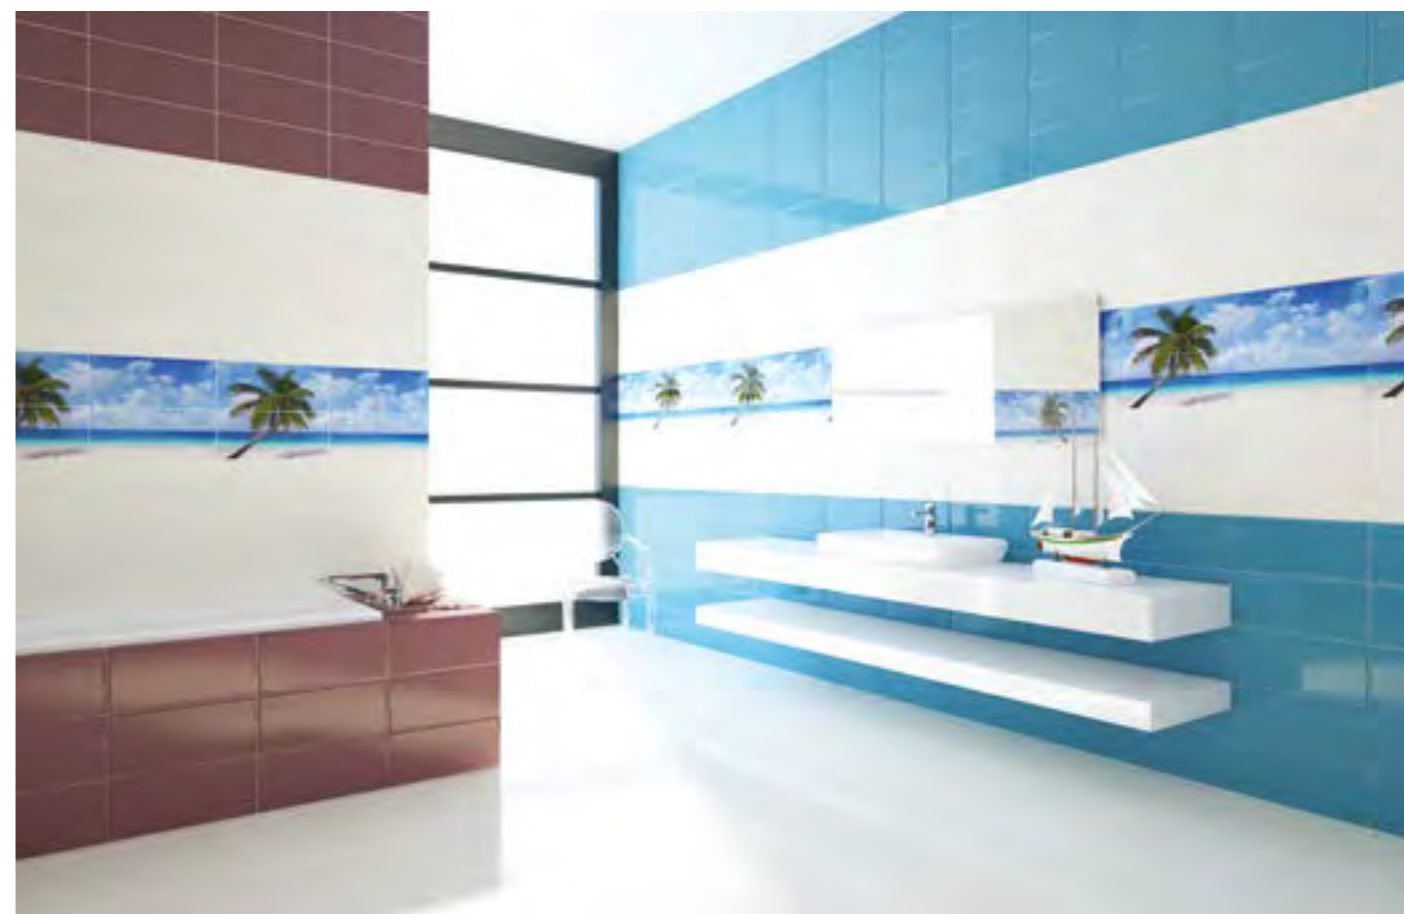

Miracle 200x440, глянцевая

Relax 200x440, глянцевая