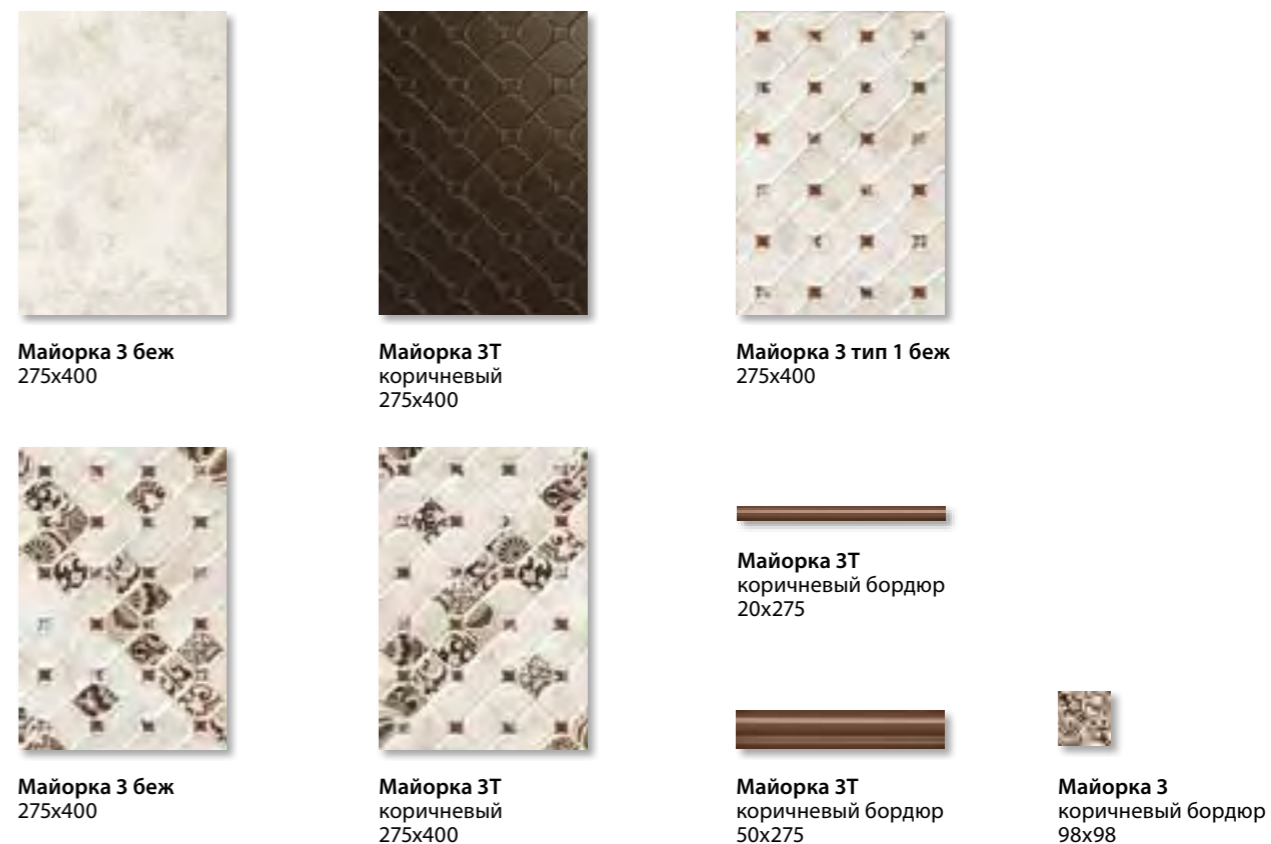

Майорка 3 беж
275x400

Майорка 3Т
коричневый
275x400

Майорка 3 тип 1 беж
275x400

Майорка 3 беж
275x400

Майорка 3Т
коричневый
275x400

Майорка 3Т
коричневый бордюр
20x275

Майорка 3Т
коричневый бордюр
50x275

Майорка 3
коричневый бордюр
98x98