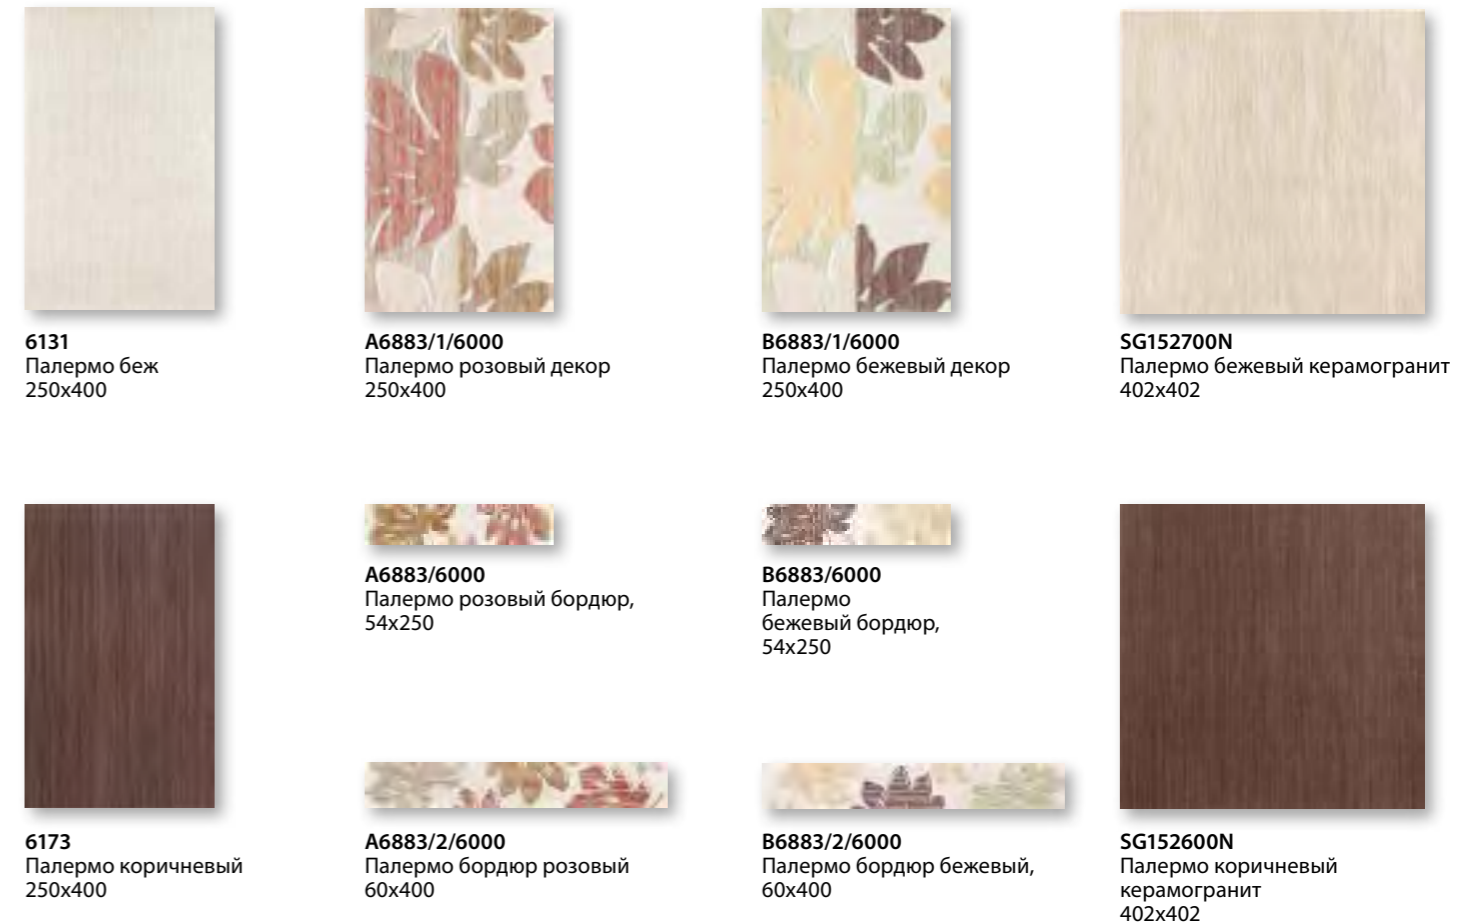

Палермо 250x400, матовая. Итальянская коллекция

6131
Палермо беж
250x400

A6883/1/6000
Палермо розовый декор
250x400

B6883/1/6000
Палермо бежевый декор
250x400

SG152700N
Палермо бежевый керамогранит
402x402

6178
Каменя беж напольная плитка
402x402

PZ08/4178
Каменя декор напольный
402x402

PZ09/4178
Каменя бордюр напольный
402x130

PZ10/4178
Каменя декор напольный
130x130

A6883/6000
Палермо розовый бордюр,
54x250

B6883/6000
Палермо
бежевый бордюр,
54x250

6173
Палермо коричневый
250x400

A6883/2/6000
Палермо бордюр розовый
60x400

B6883/2/6000
Палермо бордюр бежевый,
60x400

SG152600N
Палермо коричневый
керамогранит
402x402