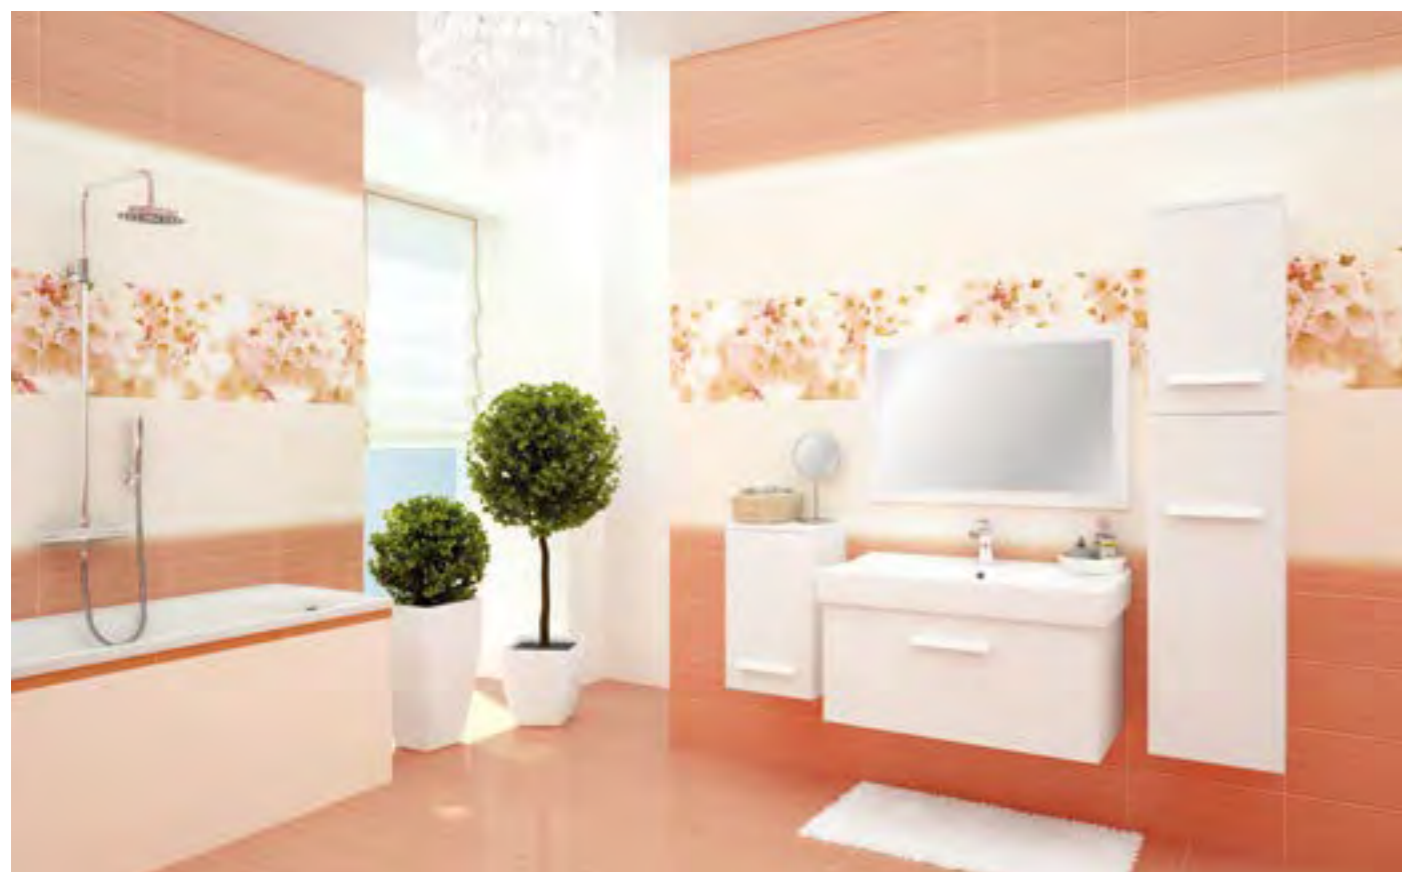

Carrara 200x440, матовая

CE4R302
Carrara бежевый
керамогранит
420x420

CE6R304
Carrara светло-бежевый панно
напольное (из 4 частей, размер
каждой 420x420)
840x840

CEG301
Carrara
светло-бежевый
200x440

CE2G302
Carrara
светло-бежевый
декор
200x440