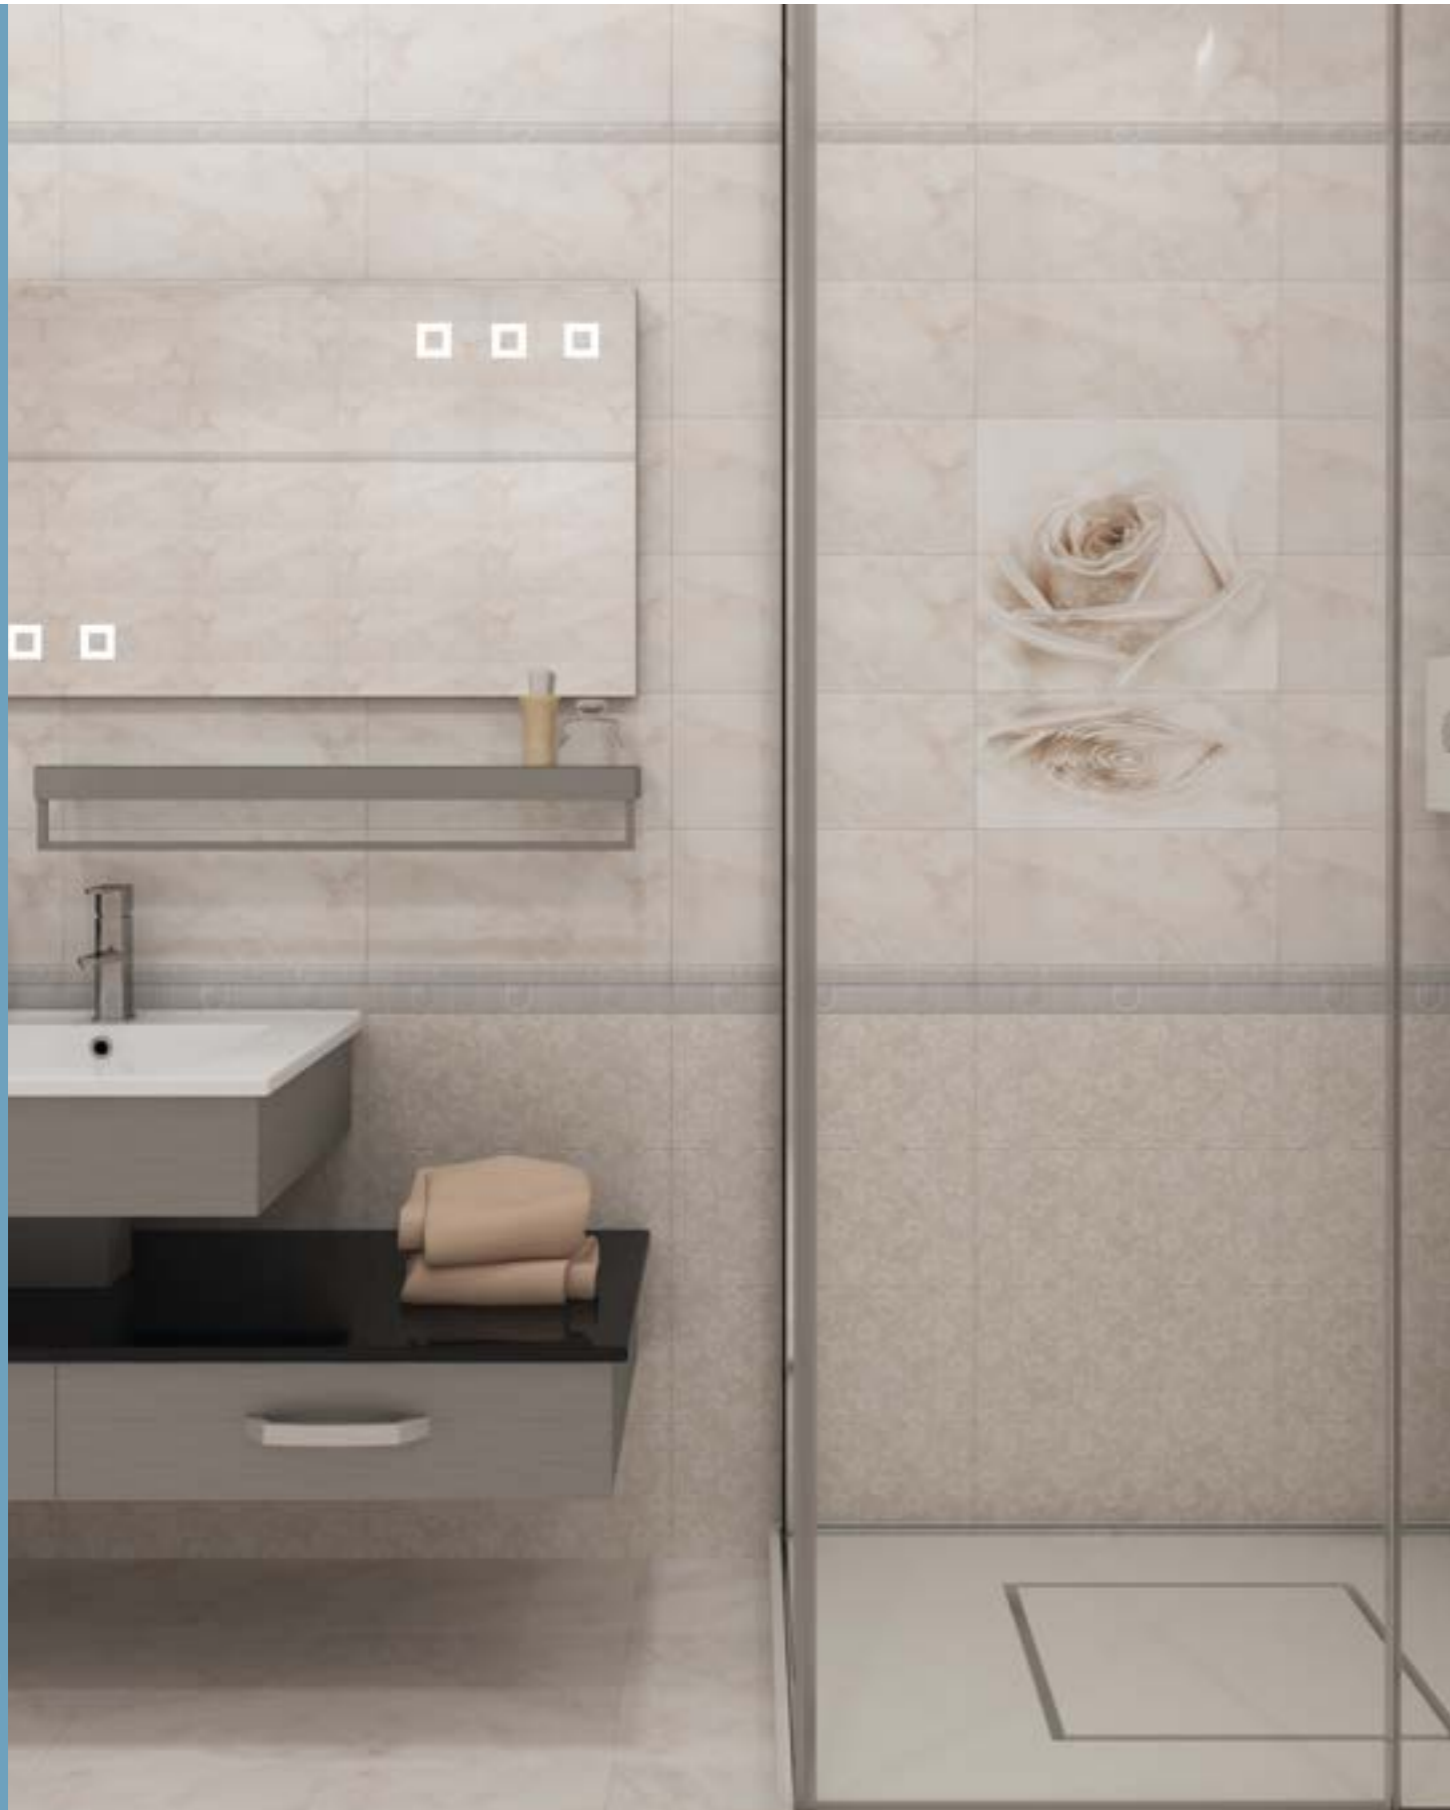

Нежность 250x500, глянцевая